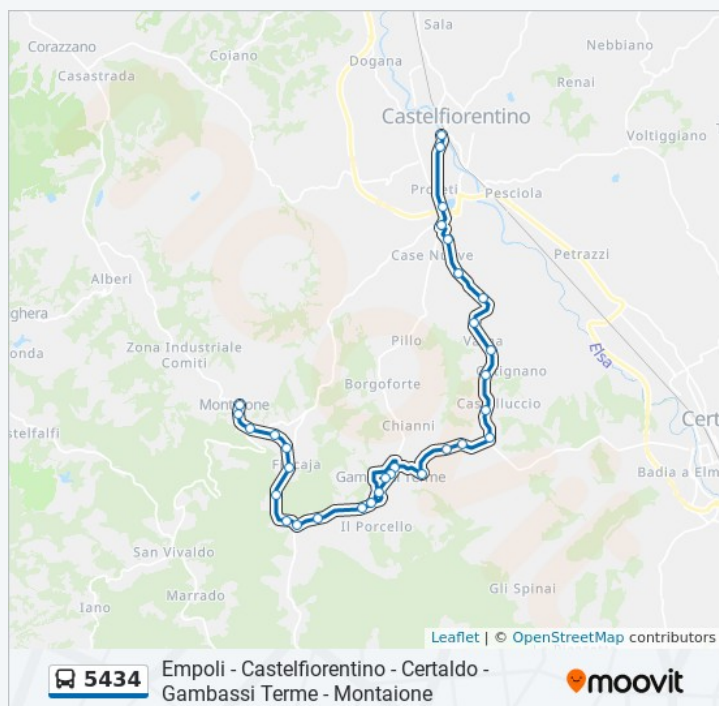

Agresto2 Sn

Agresto1

Badiacerreto2

Badia A Cerreto (S. P. Certaldinesn

Badiacerreto1

Orari della linea bus 5434

Orari di partenza verso Certaldo:

lunedì	06:35
martedì	06:35
mercoledì	06:35
giovedì	06:35
venerdì	06:35
sabato	06:35
domenica	Non in servizio

Informazioni sulla linea bus 5434

Direzione: Certaldo

Fermate: 25

Durata del tragitto: 30 min

La linea in sintesi:

Certaldo

Via 20 Settembre, Certaldo

Direzione: Gambassi

11 fermate

[VISUALIZZA GLI ORARI DELLA LINEA](#)

Certaldo

Via 20 Settembre, Certaldo

Badiacerreto1 Sn

Badia A Cerreto Sn

Badiacerreto2 Sn

Agresto1 Sn