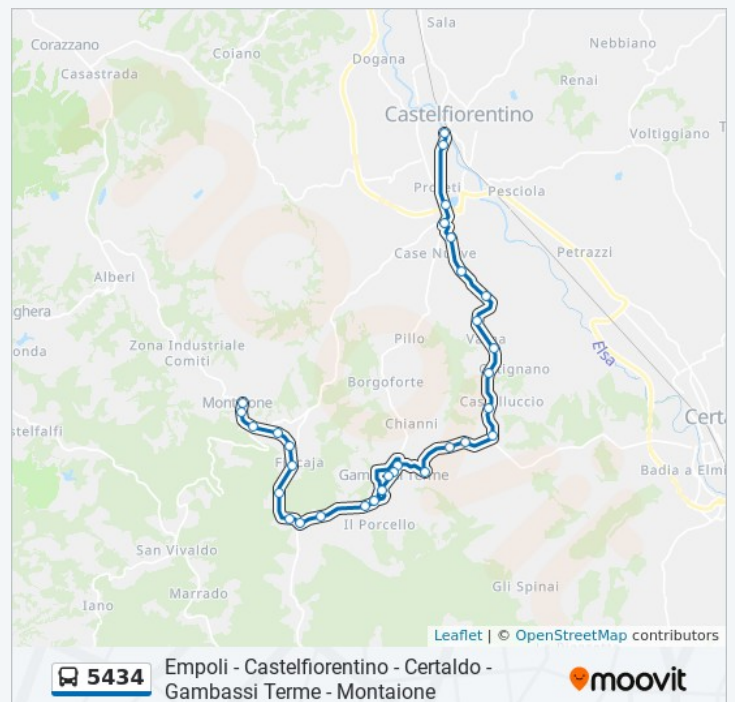

Gambassi3

Gambassi2 Sn

Gambassi1 Sn

Agresto2 Sn

Agresto1

Badiacerreto2

Badia A Cerreto (S. P. Certaldinesesn

Badiacerreto1

Certaldo

Via 20 Settembre, Certaldo

Orari della linea bus 5434

Orari di partenza verso Certaldo:

lunedì	14:55
martedì	14:55
mercoledì	14:55
giovedì	14:55
venerdì	14:55
sabato	15:20
domenica	Non in servizio

Informazioni sulla linea bus 5434

Direzione: Certaldo

Fermate: 13

Durata del tragitto: 20 min

La linea in sintesi:

Direzione: Certaldo

25 fermate

[VISUALIZZA GLI ORARI DELLA LINEA](#)

Montaione

Piazza Antonio Gramsci, Montaione

Montaione3 Sn

Montaione1

Viale Vincenzo da Filicaja, Montaione

Terraio

Via L. Da Vinci

S. Antonio Sn