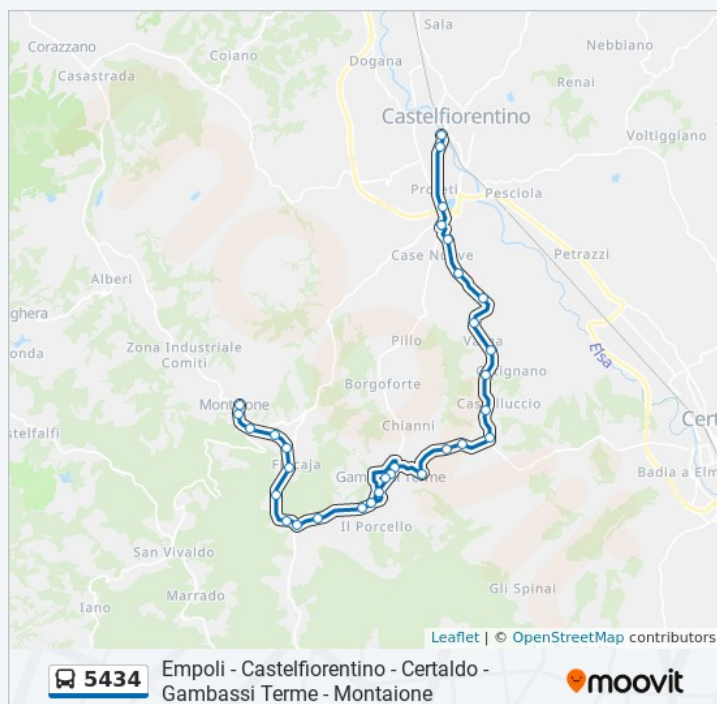

Agresto2

Gambassi1

Gambassi2

Gambassi3 Sn

Gambassi4 Sn

Gambassi

Via Vittorio Veneto, Gambassi Terme

Orari della linea bus 5434

Orari di partenza verso Gambassi:

lunedì	07:10 - 14:30
martedì	07:10 - 14:30
mercoledì	07:10 - 14:30
giovedì	07:10 - 14:30
venerdì	07:10 - 14:30
sabato	07:10
domenica	Non in servizio

Informazioni sulla linea bus 5434

Direzione: Gambassi

Fermate: 11

Durata del tragitto: 20 min

La linea in sintesi:

Direzione: Montaione

32 fermate

[VISUALIZZA GLI ORARI DELLA LINEA](#)

Castelfiorentino