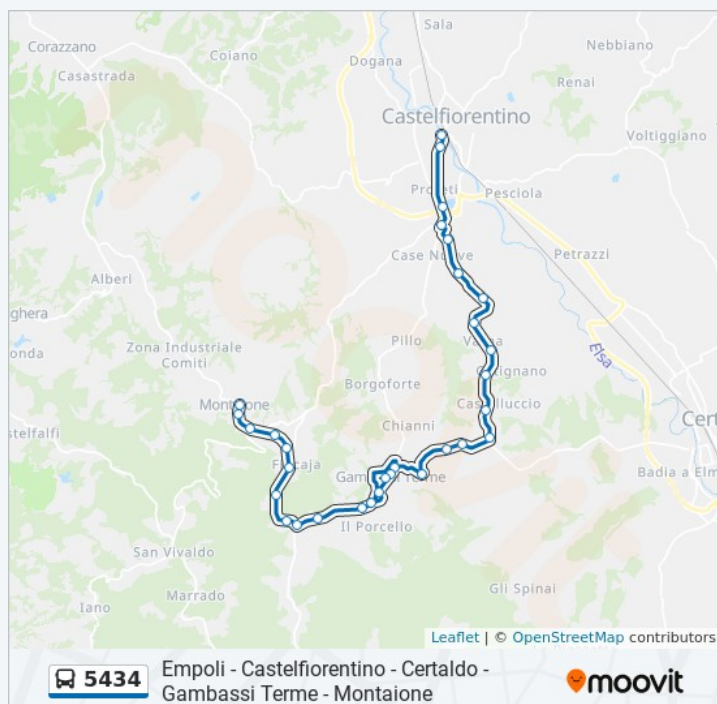

Orari della linea bus 5434

Orari di partenza verso Montaione:

lunedì	06:45 - 20:05
martedì	06:45 - 20:05
mercoledì	06:45 - 20:05
giovedì	06:45 - 20:05
venerdì	06:45 - 20:05
sabato	06:45 - 20:05
domenica	14:10 - 20:15

Informazioni sulla linea bus 5434

Direzione: Montaione

Fermate: 32

Durata del tragitto: 30 min

La linea in sintesi:

Santacristina Sn

Poggioaglione

Traversa Di Montaione 59

Pozzolo 1

Via Niccolo' Tommaseo 2

Via L. Da Vinci

Via Botticelli, Montaione

Terraio

Via G. Di Vittorio

Montaione

Piazza Antonio Gramsci, Montaione