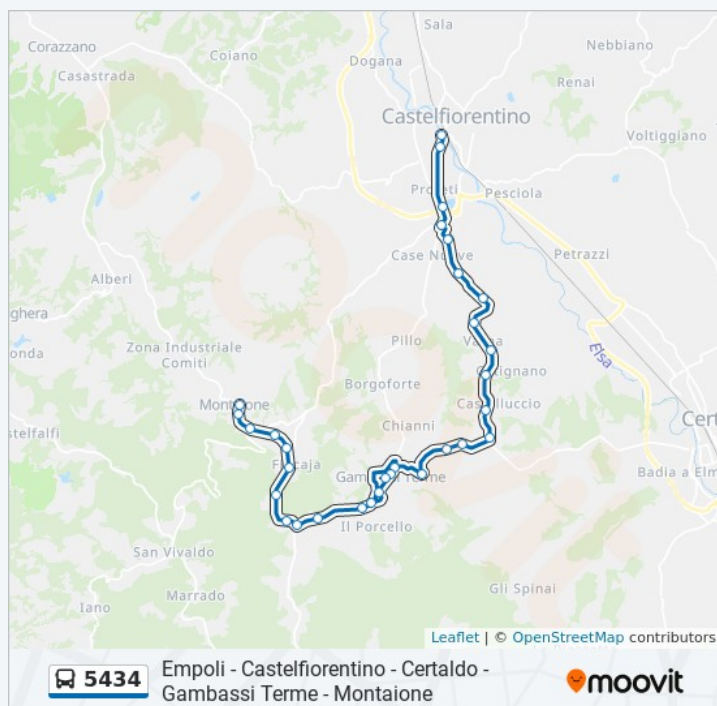

Gambassi3

Gambassi2 Sn

Gambassi1 Sn

Bivocertaldo Sn

Spancrazio Sn

Via Varna, Gambassi Terme

Arelli Sn

Bivocatignano

Orari della linea bus 5434

Orari di partenza verso Castelfiorentino FS:

lunedì	07:20 - 08:35
martedì	07:20 - 08:35
mercoledì	07:20 - 08:35
giovedì	07:20 - 08:35
venerdì	07:20 - 08:35
sabato	08:35
domenica	Non in servizio

Informazioni sulla linea bus 5434

Direzione: Castelfiorentino FS

Fermate: 36

Durata del tragitto: 30 min

La linea in sintesi:

Varna

Sgirolamo Sn

Porcoconcio Sn

Biviovecchiarelli

Casenuove

Via Filippo Turati, Gambassi Terme

Ponte Alle Formiche

Castelfiorentino 9

Via Giuseppe di Vittorio, Castelfiorentino

Castelfiorentino

Via Theodore Roosevelt, Castelfiorentino