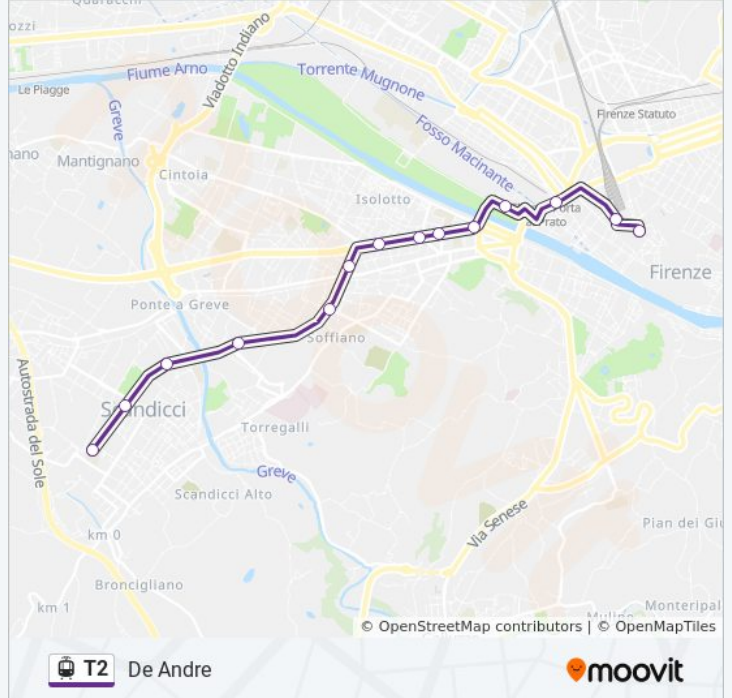

Usa Moovit per trovare le fermate della linea tram T2 più vicine a te e scoprire quando passerà il prossimo mezzo della linea tram T2

**Direzione: De Andre**

14 fermate

[VISUALIZZA GLI ORARI DELLA LINEA](#)

lunedì	00:11 - 23:50
martedì	00:00 - 23:42
mercoledì	00:00 - 23:42
giovedì	00:00 - 23:42
venerdì	00:25
sabato	00:25
domenica	00:11 - 23:50

**Informazioni sulla linea tram T2**

**Direzione:** De Andre

**Fermate:** 14

**Durata del tragitto:** 22 min

**La linea in sintesi:**

### Direzione: Peretola Aeroporto

13 fermate

[VISUALIZZA GLI ORARI DELLA LINEA](#)

Unita

Alamanni - Stazione Smn

Rosselli

Belfiore

Redi