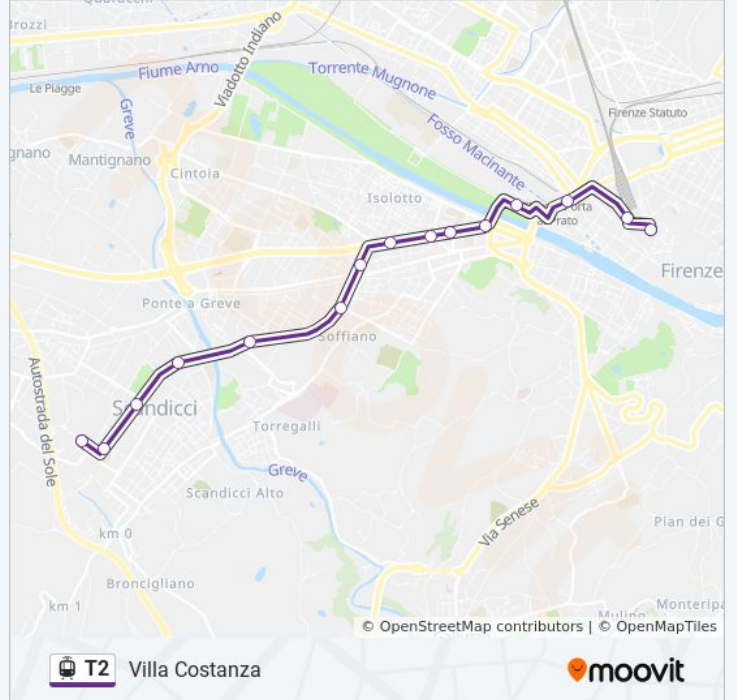

Usa Moovit per trovare le fermate della linea tram T2 più vicine a te e scoprire quando passerà il prossimo mezzo della linea tram T2

**Direzione: De Andre**

14 fermate

[VISUALIZZA GLI ORARI DELLA LINEA](#)

**Direzione: Villa Costanza**

15 fermate

[VISUALIZZA GLI ORARI DELLA LINEA](#)

Unita

Alamanni - Stazione Smn

Porta Al Prato-Leopolda

Cascine

Paolo Uccello

**Informazioni sulla linea tram T2**

**Direzione:** Villa Costanza

**Fermate:** 15

**Durata del tragitto:** 24 min

**La linea in sintesi:**

Orari, mappe e fermate della linea tram T2 disponibili in un PDF su [moovitapp.com](https://moovitapp.com). Usa [App Moovit](#) per ottenere tempi di attesa reali, orari di tutte le altre linee o indicazioni passo-passo per muoverti con i mezzi pubblici a Firenze.