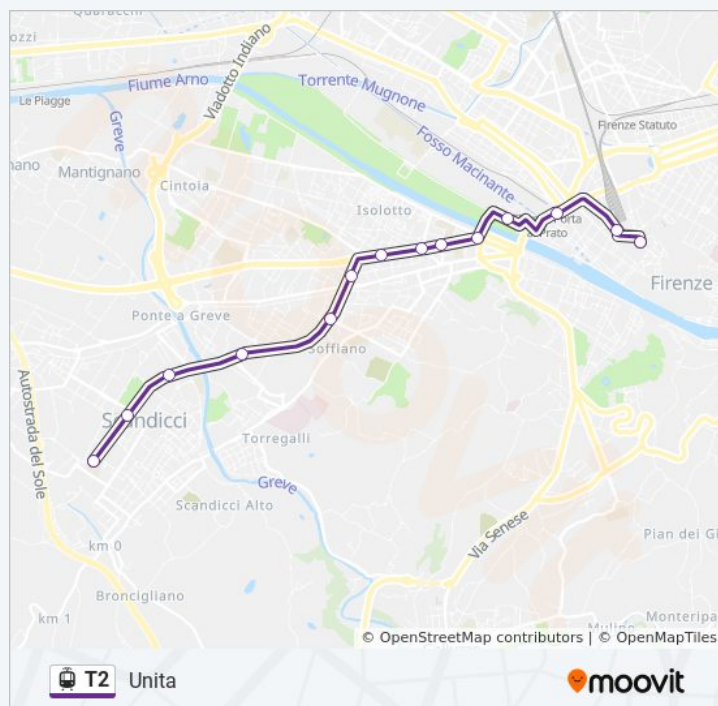

### Informazioni sulla linea tram T2

**Direzione:** Peretola Aeroporto

**Fermate:** 13

**Durata del tragitto:** 23 min

**La linea in sintesi:**

 [Percorso linea tram T2](#)

venerdì 04:31 - 05:57

sabato 04:31 - 05:57

domenica 04:31 - 04:53

### Informazioni sulla linea tram T2

**Direzione:** Unita

**Fermate:** 14

**Durata del tragitto:** 22 min

**La linea in sintesi:**

**Direzione: Unita**

13 fermate

[VISUALIZZA GLI ORARI DELLA LINEA](#)