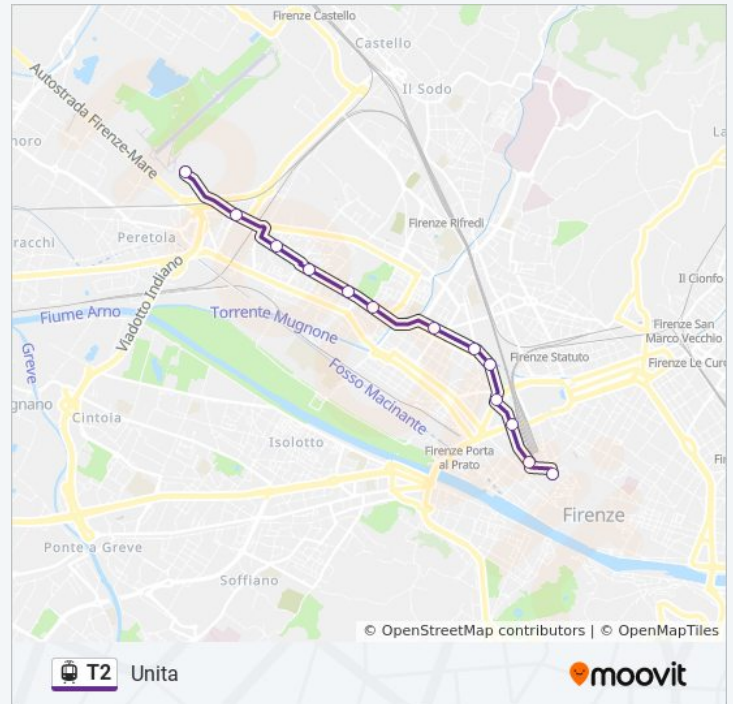

Usa Moovit per trovare le fermate della linea tram T2 più vicine a te e scoprire quando passerà il prossimo mezzo della linea tram T2

**Direzione: De Andre**

14 fermate

[VISUALIZZA GLI ORARI DELLA LINEA](#)

### Informazioni sulla linea tram T2

**Direzione:** Unita

**Fermate:** 13

Belfiore

Rosselli

Alamanni - Stazione Smn

Unita

**Durata del tragitto: 20 min**  
**La linea in sintesi:**

**Direzione: Villa Costanza**

15 fermate

[VISUALIZZA GLI ORARI DELLA LINEA](#)

Unita

Alamanni - Stazione Smn

Porta Al Prato-Leopolda

Cascine

Paolo Uccello