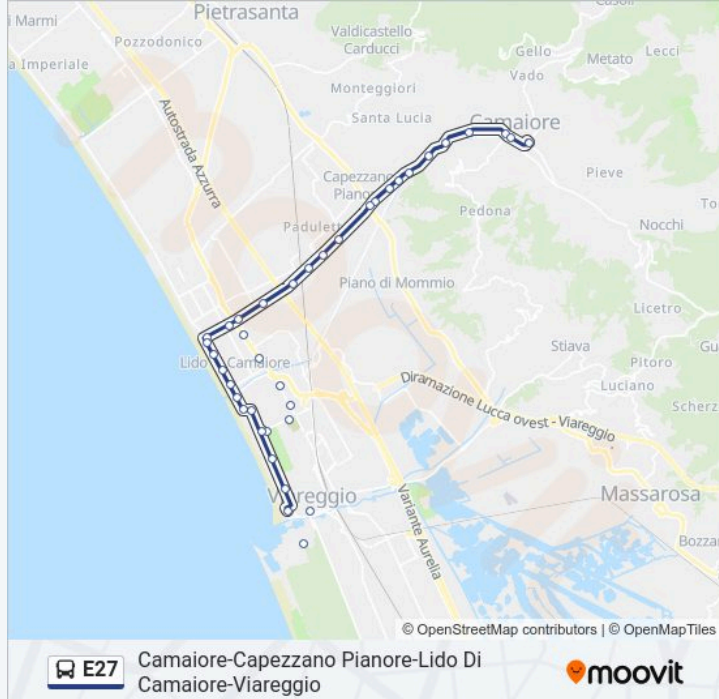

Direzione: Camaiore

30 fermate

[VISUALIZZA GLI ORARI DELLA LINEA](#)

Viareggio P.za D'Azeglio
Viareggio - P.za Mazzini
Viale Buonarroti
Viale Buonarroti Inc. Via M.Polo
Viale Buonarroti 17/C
V.Le Belluomini Ang.Zara
V.Le Belluomini Park.1
V.Le Colombo Cassa Risp.
Lido Di Camaiore
Viale Colombo
Lido Di Camaiore
Via Italice Lido
Magistrali - Via Italice
Via Italice 89
Via Italice 191
Italice
Via Italice Fr.202
Via Italice 391
Via Italice 451
Via Italice 541 Bv. Capezzano
Ponte Di Sasso

Camaione - P.za Romboni

Direzione: Darsena Scuole

3 fermate

[VISUALIZZA GLI ORARI DELLA LINEA](#)

Viareggio P.za D'Azeglio

Via Della Foce

Darsena Scuole

Orari della linea E27

Fermate: 3

Durata del tragitto: 6 min

La linea in sintesi:

Direzione: Viareggio P.za D'Azeglio

29 fermate

[VISUALIZZA GLI ORARI DELLA LINEA](#)

- Camaiore - P.za Romboni
- Camaiore - Via Oberdan
- Camaiore Ai Frati Loc.
- Ponte Alla Gora Loc.
- Via Provinciale Incaba
- Via Provinciale Ang.Italica
- Via Italica Civ.382
- Via Italica Civ.567
- Ponte Di Sasso
- Via Italica Fr.541 Bv. Capezzano
- Via Italica Fr.451
- Via Italica Fr.391
- Via Italica 202
- Italica
- Via Italica Fr.191
- Magistrali - Via Italica
- Magistrali - Via Italica
- Via Italica Lido

Direzione: Viareggio P.za D'Azeglio

Fermate: 29

Durata del tragitto: 41 min

La linea in sintesi:

Viale Colombo Ang. Via Carducci

Viale Colombo

Lido Di Camaiore

Viale Colombo 78