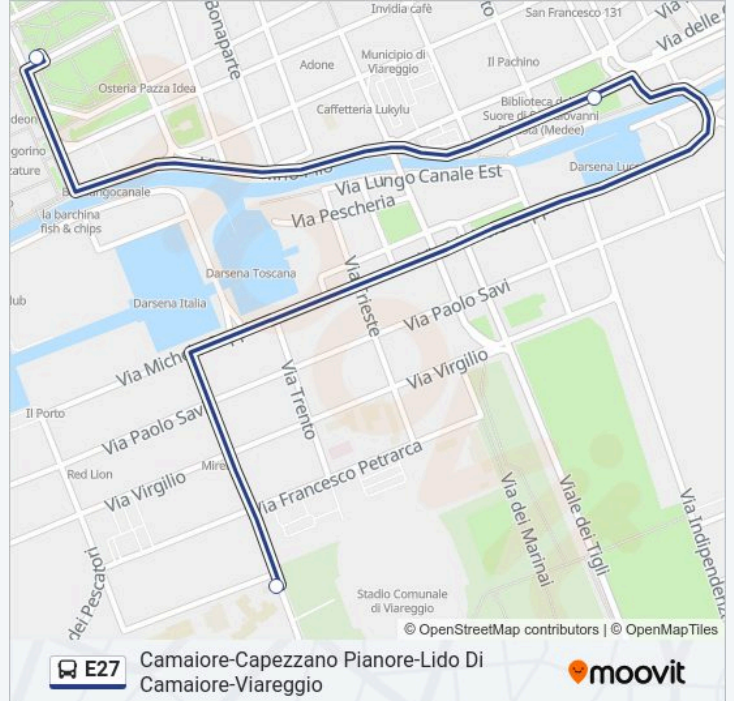

Camaione - P.za Romboni

Direzione: Darsena Scuole

3 fermate

[VISUALIZZA GLI ORARI DELLA LINEA](#)

Viareggio P.za D'Azeglio

Via Della Foce

Darsena Scuole

Orari della linea E27

Orari di partenza verso Darsena Scuole:

lunedì	11:49
martedì	11:49
mercoledì	11:49
giovedì	11:49
venerdì	11:49
sabato	Non in Servizio
domenica	Non in Servizio

Informazioni sulla linea E27

Direzione: Darsena Scuole

Fermate: 3

Durata del tragitto: 6 min

La linea in sintesi:

Direzione: Viareggio P.za D'Azeglio

29 fermate

[VISUALIZZA GLI ORARI DELLA LINEA](#)

- Camaiore - P.za Romboni
- Camaiore - Via Oberdan
- Camaiore Ai Frati Loc.
- Ponte Alla Gora Loc.
- Via Provinciale Incaba
- Via Provinciale Ang.Italica
- Via Italica Civ.382
- Via Italica Civ.567
- Ponte Di Sasso
- Via Italica Fr.541 Bv. Capezzano
- Via Italica Fr.451
- Via Italica Fr.391
- Via Italica 202
- Italica
- Via Italica Fr.191
- Magistrali - Via Italica
- Magistrali - Via Italica
- Via Italica Lido

Direzione: Viareggio P.za D'Azeglio

Fermate: 29

Durata del tragitto: 41 min

La linea in sintesi:

Viale Colombo Ang. Via Carducci

Viale Colombo

Lido Di Camaiore

Viale Colombo 78