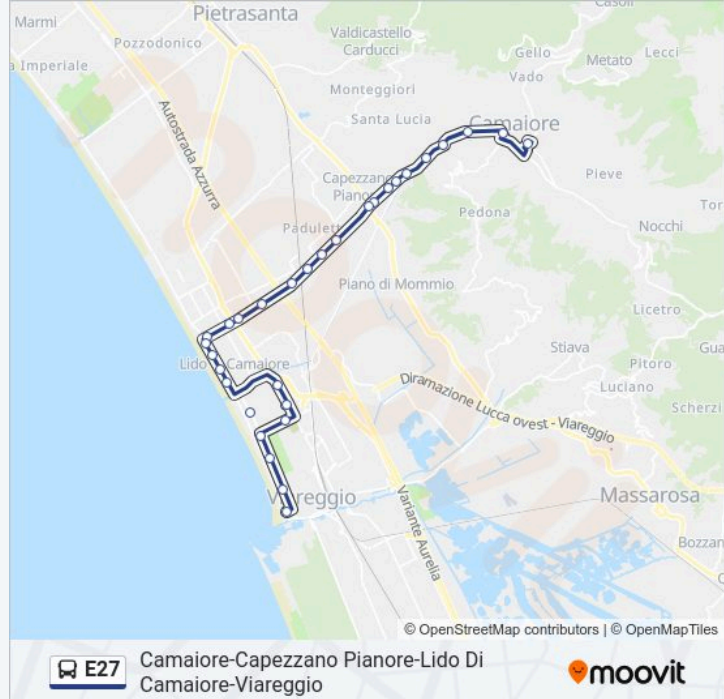

Camaione - P.za Romboni

Direzione: Darsena Scuole

3 fermate

[VISUALIZZA GLI ORARI DELLA LINEA](#)

Viareggio P.za D'Azeglio

Via Della Foce

Darsena Scuole

Orari della linea E27

Fermate: 3

Durata del tragitto: 6 min

La linea in sintesi:

Direzione: Viareggio P.za D'Azeglio

29 fermate

[VISUALIZZA GLI ORARI DELLA LINEA](#)

- Camaiore - P.za Romboni
- Camaiore - Via Oberdan
- Camaiore Ai Frati Loc.
- Ponte Alla Gora Loc.
- Via Provinciale Incaba
- Via Provinciale Ang.Italica
- Via Italica Civ.382
- Via Italica Civ.567
- Ponte Di Sasso
- Via Italica Fr.541 Bv. Capezzano
- Via Italica Fr.451
- Via Italica Fr.391
- Via Italica 202
- Italica
- Via Italica Fr.191
- Magistrali - Via Italica
- Magistrali - Via Italica
- Via Italica Lido

Direzione: Viareggio P.za D'Azeglio

Fermate: 29

Durata del tragitto: 41 min

La linea in sintesi:

Viale Colombo Ang. Via Carducci

Viale Colombo

Lido Di Camaiore

Viale Colombo 78

Via Aurelia Itis

Via Aurelia Ang.Venezia

Via Marco Polo Cimitero

Viale Buonarroti 209

Via Buonarroti

Viareggio - P.za Mazzini

Viareggio P.za D'Azeglio

Orari, mappe e fermate della linea E27 disponibili in un PDF su moovitapp.com. Usa App Moovit per ottenere tempi di attesa reali, orari di tutte le altre linee o indicazioni passo-passo per muoverti con i mezzi pubblici a Firenze.