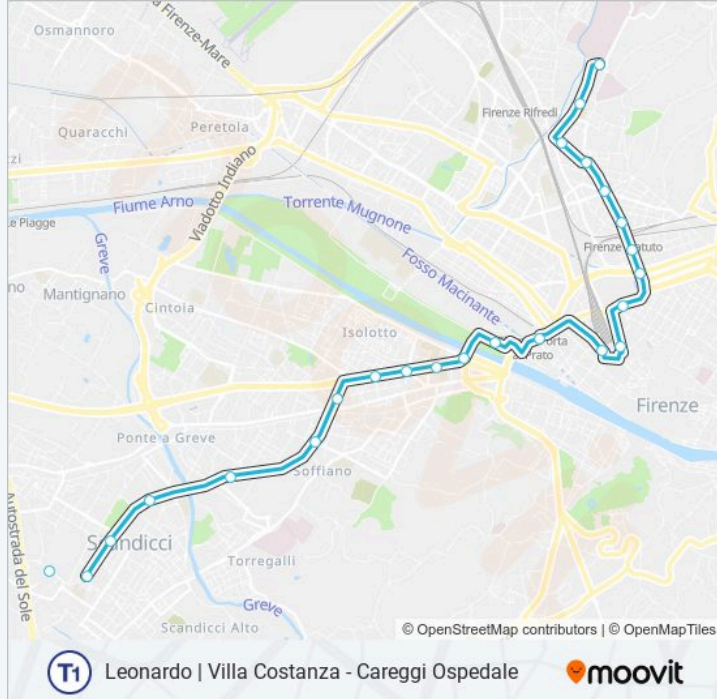

Usa Moovit per trovare le fermate della linea tram T1 più vicine a te e scoprire quando passerà il prossimo mezzo della linea tram T1

Direzione: Careggi Ospedale

24 fermate

[VISUALIZZA GLI ORARI DELLA LINEA](#)

Informazioni sulla linea tram T1

Direzione: Careggi Ospedale

Fermate: 24

Durata del tragitto: 40 min

La linea in sintesi:

Poggetto

Vittorio Emanuele II

Morgagni-Universita

Careggi - Ospedale

Direzione: Villa Costanza

24 fermate

[VISUALIZZA GLI ORARI DELLA LINEA](#)

Careggi - Ospedale

Morgagni-Universita

Dalmazia

Pisacane

Informazioni sulla linea tram T1

Direzione: Villa Costanza

Fermate: 24

Durata del tragitto: 40 min

La linea in sintesi:

Arcipressi

Nenni - Torregalli

Aldo Moro