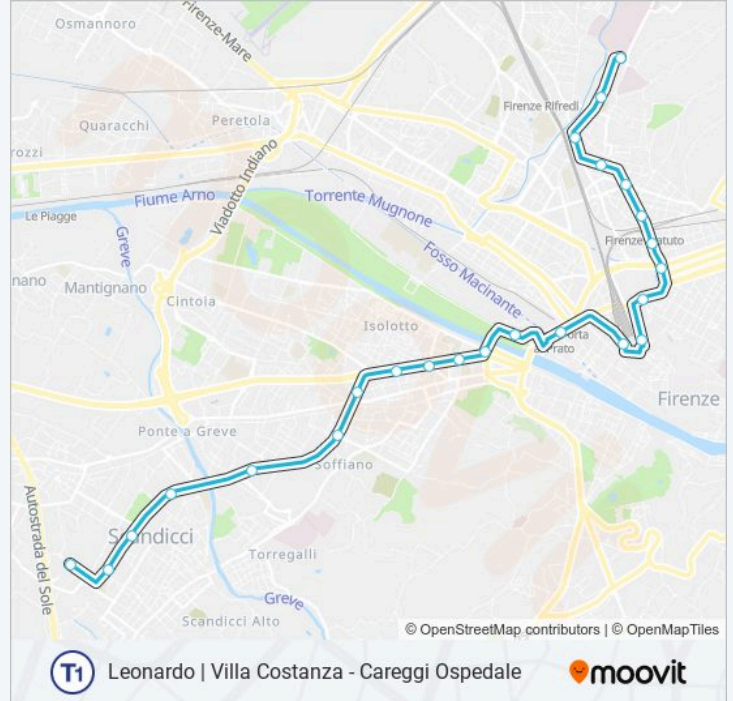

Usa Moovit per trovare le fermate della linea tram T1 più vicine a te e scoprire quando passerà il prossimo mezzo della linea tram T1

Direzione: Careggi Ospedale

24 fermate

[VISUALIZZA GLI ORARI DELLA LINEA](#)

Informazioni sulla linea tram T1

Direzione: Careggi Ospedale

Fermate: 24

Durata del tragitto: 40 min

La linea in sintesi:

Poggetto

Vittorio Emanuele II

Morgagni-Universita

Informazioni sulla linea tram T1

Direzione: Villa Costanza

Fermate: 24

Durata del tragitto: 40 min

La linea in sintesi:

Arcipressi

Nenni - Torregalli

Aldo Moro

Resistenza

De Andre

Villa Costanza

Orari, mappe e fermate della linea tram T1 disponibili in un PDF su moovitapp.com. Usa App Moovit per ottenere tempi di attesa reali, orari di tutte le altre linee o indicazioni passo-passo per muoverti con i mezzi pubblici a Firenze.