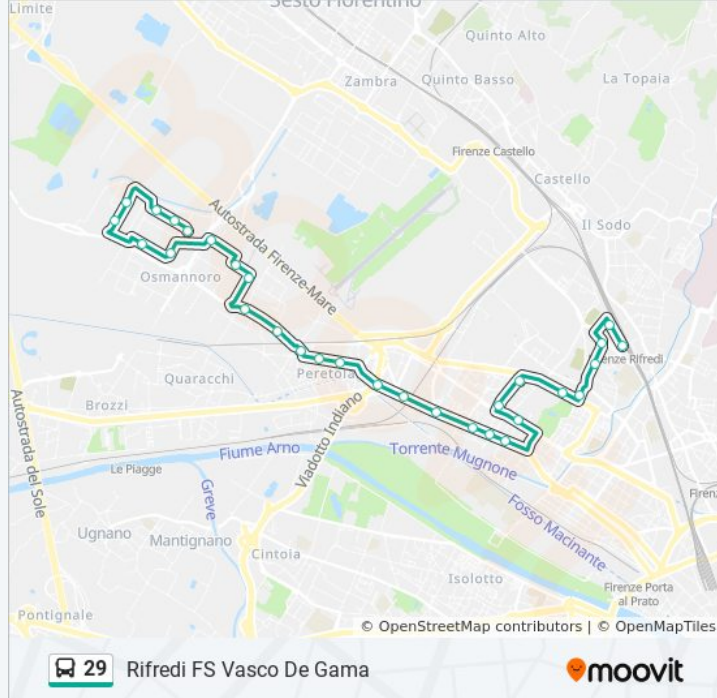

Baracca Baracchini

Medaglie D'Oro

Baracca Miccinesi

Regione Toscana

Torre Degli Agli Versilia

Torre Degli Agli Guidoni

Guidoni Palazzo Di Giustizia

Maddalena

Magellano Dei

Magellano Panciatichi

Rifredi FS Via Pancaldo

Rifredi FS Vasco De Gama

Orari, mappe e fermate della linea bus 29 disponibili in un PDF su moovitapp.com. Usa [App Moovit](https://moovitapp.com) per ottenere tempi di attesa reali, orari di tutte le altre linee o indicazioni passo-passo per muoverti con i mezzi pubblici a Firenze.

[Scopri Moovit](#) • [Soluzioni MaaS](#) • [Paesi disponibili](#) • [Mooviter Community](#)

© 2023 Moovit - Tutti i diritti riservati

Controlla gli orari di arrivo in tempo reale