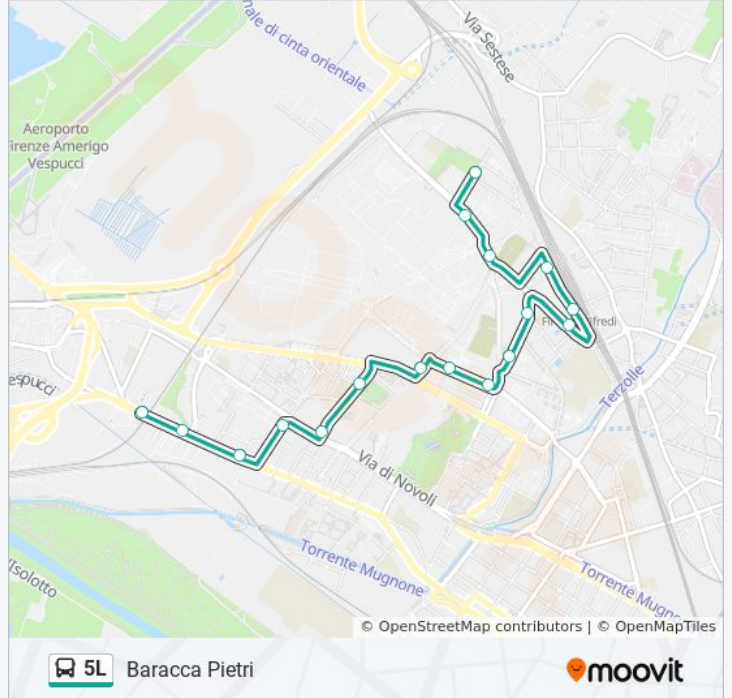

5L-Baracca Pietri

[Visualizza In Una Pagina Web](#)

La linea bus 5L (5L-Baracca Pietri) ha 2 percorsi. Durante la settimana è operativa:

(1) 5L-Baracca Pietri: 20:11(2) 5L-Pistoiese Baracca: 20:22

Usa Moovit per trovare le fermate della linea bus 5L più vicine a te e scoprire quando passerà il prossimo mezzo della linea bus 5L

Direzione: 5L-Baracca Pietri

17 fermate

[VISUALIZZA GLI ORARI DELLA LINEA](#)

Fanfani Tre Pietre
Panciaticchi Perfetti Ricasoli
Piazza Mattei
Rifredi FS Via Pancaldo
Rifredi FS Vasco De Gama
Firenze Nova
Campo Sportivo Rifredi
Magellano Caciolle
Del Prete Regina Della Pace
Del Prete Barsanti
Barsanti Guidoni
Nuovo Palazzo Di Giustizia
Torre Degli Agli Novoli
Baracchini
Baracca Il Barco
Baracca Allori
Baracca Pietri

Orari della linea bus 5L

Orari di partenza verso 5L-Baracca Pietri:

lunedì	20:11
martedì	20:11
mercoledì	20:11
giovedì	20:11
venerdì	20:11
sabato	Non in Servizio
domenica	Non in Servizio

Informazioni sulla linea bus 5L

Direzione: 5L-Baracca Pietri

Fermate: 17

Durata del tragitto: 18 min

La linea in sintesi:

Direzione: 5L-Pistoiese Baracca

19 fermate

[VISUALIZZA GLI ORARI DELLA LINEA](#)

Filarete Guido Da Siena