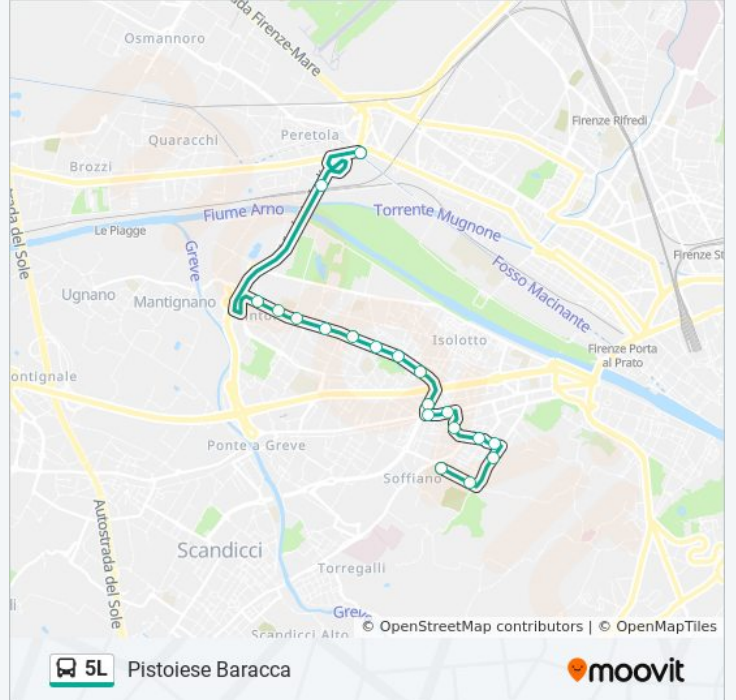

Direzione: 5L-Baracca Pietri

17 fermate

[VISUALIZZA GLI ORARI DELLA LINEA](#)

Fanfani Tre Pietre
Panciaticchi Perfetti Ricasoli
Piazza Mattei
Rifredi FS Via Pancaldo
Rifredi FS Vasco De Gama
Firenze Nova
Campo Sportivo Rifredi
Magellano Caciolle
Del Prete Regina Della Pace
Del Prete Barsanti
Barsanti Guidoni
Nuovo Palazzo Di Giustizia
Torre Degli Agli Novoli
Baracchini
Baracca Il Barco
Baracca Allori
Baracca Pietri

Canova Sernesi

Canova Maccari

Canova Fedi

Canova Giuncoli

Canova Chiusi

Bibliotecanova

Canova Santa Maria A Cintoia

Canova Martini

Indiano Cascine

Orari della linea bus 5L

Orari di partenza verso 5L-Pistoiese Baracca:

lunedì	20:22
martedì	20:22
mercoledì	20:22
giovedì	20:22
venerdì	20:22
sabato	Non in Servizio
domenica	Non in Servizio

Informazioni sulla linea bus 5L

Direzione: 5L-Pistoiese Baracca

Fermate: 19

Durata del tragitto: 16 min

La linea in sintesi:

Orari, mappe e fermate della linea bus 5L disponibili in un PDF su moovitapp.com. Usa [App Moovit](#) per ottenere tempi di attesa reali, orari di tutte le altre linee o indicazioni passo-passo per muoverti con i mezzi pubblici a Firenze.