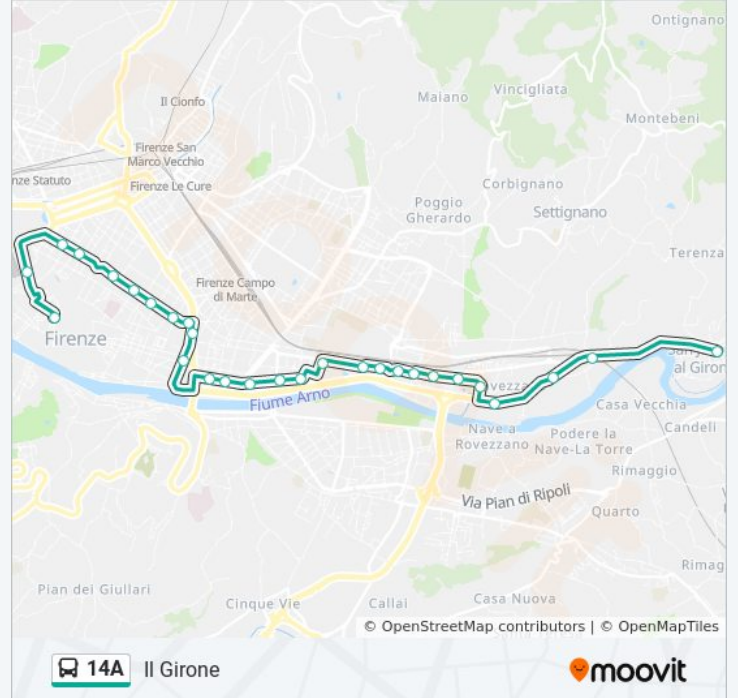

14A

14a-II Girone

Visualizza In Una Pagina Web

La linea bus 14A 14a-II Girone ha una destinazione. Durante la settimana è operativa:

(1) 14a-II Girone: 00:19 - 23:38

Usa Moovit per trovare le fermate della linea bus 14A più vicine a te e scoprire quando passerà il prossimo mezzo della linea bus 14A

Direzione: 14a-II Girone

32 fermate

[VISUALIZZA GLI ORARI DELLA LINEA](#)

Santa Maria Maggiore
Stazione Piazza Adua
L.II Magnifico Strozzi
L.II Magnifico Liberta'
Fra' Bartolommeo Matteotti
La Marmora
La Pira
Venezia
Fra' Bartolommeo Capponi
Pier Capponi Valori
Della Robbia Artisti
Piazzale Donatello
Gramsci Mattonaia
Gramsci Porta Alla Croce
Giovine Italia
Arnolfo Cimabue
Arnolfo Orcagna
Sella Campofiore
Sella De Sanctis
Sella Bellariva
Minghetti Rosadi

Informazioni sulla linea bus 14A

Direzione: 14a-II Girone

Fermate: 32

Durata del tragitto: 43 min

La linea in sintesi:

Aretina De Gasperi

Aretina Monzani

Aretina De Nicola

Aretina Varlungo

Aretina Salandra

Aretina Bonomi

Orlando Dalla Chiesa

Dalla Chiesa Arno

Dalla Chiesa Campeggio

Aretina Sant'Andrea

Il Girone