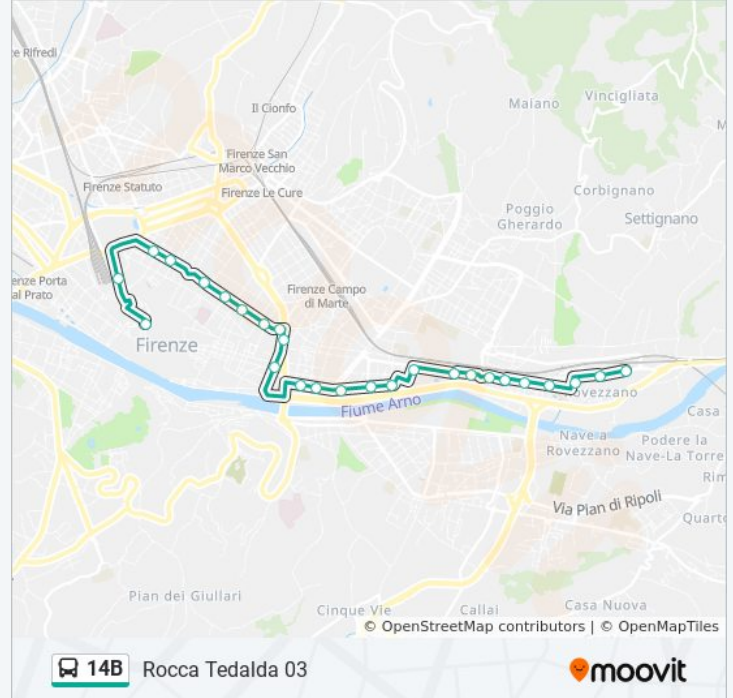

14B

14b-Rocca Tedalda 03

Visualizza In Una Pagina Web

La linea bus 14B 14b-Rocca Tedalda 03 ha una destinazione. Durante la settimana è operativa:

(1) 14b-Rocca Tedalda 03: 05:52 - 19:25

Usa Moovit per trovare le fermate della linea bus 14B più vicine a te e scoprire quando passerà il prossimo mezzo della linea bus 14B

Direzione: 14b-Rocca Tedalda 03

30 fermate

[VISUALIZZA GLI ORARI DELLA LINEA](#)

Santa Maria Maggiore
Stazione Piazza Adua
L.II Magnifico Strozzi
L.II Magnifico Liberta'
Fra' Bartolommeo Matteotti
La Marmora
La Pira
Venezia
Fra' Bartolommeo Capponi
Pier Capponi Valori
Della Robbia Artisti
Piazzale Donatello
Gramsci Mattonaia
Gramsci Porta Alla Croce
Giovine Italia
Arnolfo Cimabue
Arnolfo Orcagna
Sella Campofiore
Sella De Sanctis
Sella Bellariva
Minghetti Rosadi

Informazioni sulla linea bus 14B

Direzione: 14b-Rocca Tedalda 03

Fermate: 30

Durata del tragitto: 40 min

La linea in sintesi:

Aretina De Gasperi

Aretina Monzani

Aretina De Nicola

Aretina Varlungo

Aretina Salandra

Aretina Bonomi

Via Della Ripa

Rocca Tedalda Menabrea

Rocca Tedalda 03

Orari, mappe e fermate della linea bus 14B disponibili in un PDF su moovitapp.com. Usa [App Moovit](#) per ottenere tempi di attesa reali, orari di tutte le altre linee o indicazioni passo-passo per muoverti con i mezzi pubblici a Firenze.