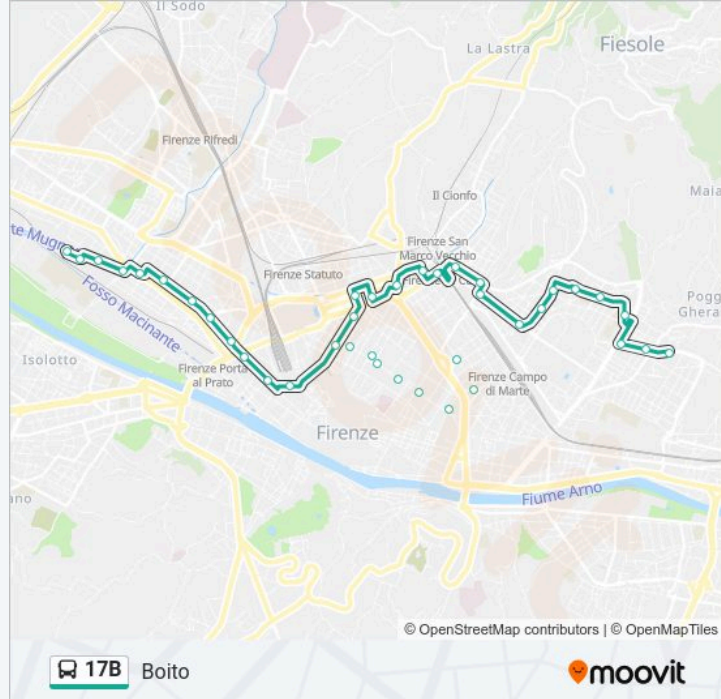

Boito

Scarica L'App

La linea 17B Boito ha una destinazione. Durante la settimana è operativa:

(1) Boito: 00:20 - 23:34

Usa Moovit per trovare le fermate della linea 17B più vicine a te e scoprire quando passerà il prossimo mezzo della linea 17B

Direzione: Boito

31 fermate

[VISUALIZZA GLI ORARI DELLA LINEA](#)

Verga Tozzi
Duse D'Annunzio
Duse Lungo L'Affricco
Don Giovanni Verita'
Bronzetti
Nicolodi
Baldesi
Saffi
Mille Sette Santi
Mille Pacinotti
Volta Piazzuola
Volta Cure
Don Minzoni Pascoli
Pascoli Mafalda Di Savoia
Ponte Rosso
Landino
Poliziano
Santa Caterina D'Alessandria
Indipendenza Nazionale
Stazione Scalette
Scala Orti Oricellari

Informazioni sulla linea 17B

Direzione: Boito

Fermate: 31

Durata del tragitto: 44 min

La linea in sintesi:

Scala Porta Al Prato

Porte Nuove Belfiore

Porte Nuove Marcello

Toselli Bellini

Toselli Veracini

Piazza Puccini

Tartini Puccini

Tartini Passerella

Boito Pergolesi

Boito

Orari, mappe e fermate della linea 17B disponibili in un PDF su moovitapp.com. Usa App Moovit per ottenere tempi di attesa reali, orari di tutte le altre linee o indicazioni passo-passo per muoverti con i mezzi pubblici a Firenze.