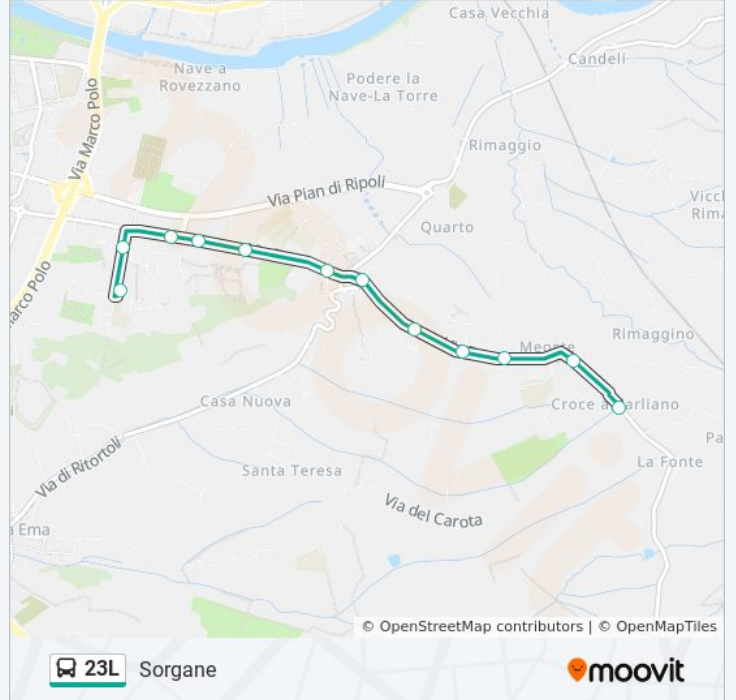

23L-Sorgane

Visualizza In Una Pagina Web

La linea bus 23L 23L-Sorgane ha una destinazione. Durante la settimana è operativa:

(1) 23L-Sorgane: 21:04 - 21:44

Usa Moovit per trovare le fermate della linea bus 23L più vicine a te e scoprire quando passerà il prossimo mezzo della linea bus 23L

Direzione: 23L-Sorgane

12 fermate

[VISUALIZZA GLI ORARI DELLA LINEA](#)

Croce A Varliano
Roma 20
Roma 18
Roma 16
Roma 14
Roma 12
Bagno A Ripoli
Roma Volta Gobetti
Roma Olmi
Roma Rodolico
Croce
Sorgane

Orari della linea bus 23L

Orari di partenza verso 23L-Sorgane:

lunedì	21:04 - 21:44
martedì	21:04 - 21:44
mercoledì	21:04 - 21:44
giovedì	21:04 - 21:44
venerdì	21:04 - 21:44
sabato	20:52 - 21:34
domenica	20:52 - 21:34

Informazioni sulla linea bus 23L

Direzione: 23L-Sorgane

Fermate: 12

Durata del tragitto: 8 min

La linea in sintesi:

Orari, mappe e fermate della linea bus 23L disponibili in un PDF su moovitapp.com. Usa [App Moovit](#) per ottenere tempi di attesa reali, orari di tutte le altre linee o indicazioni passo-passo per muoverti con i mezzi pubblici a Firenze.