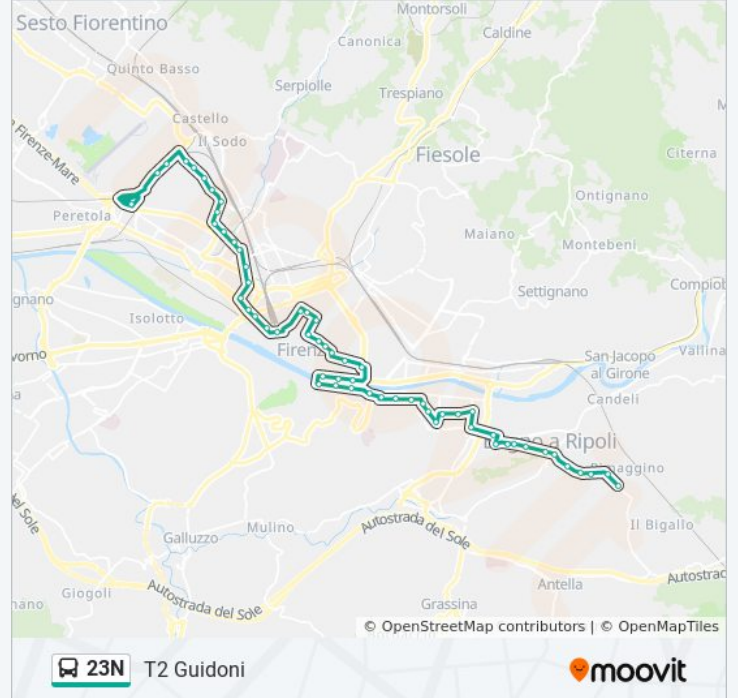

Direzione: 23n-T2 Guidoni

61 fermate

[VISUALIZZA GLI ORARI DELLA LINEA](#)

- Croce A Varliano
- Roma 20
- Roma 18
- Roma 16
- Roma 14
- Roma 12
- Bagno A Ripoli
- Roma Volta Gobetti
- Roma Olmi
- Roma Rodolico
- Rodolico
- Cimitero Del Pino
- Olanda
- Kassel
- Kyoto
- Carlo D'Angio'
- Datini Federico D'Antiochia
- Datini Ser Lapo Mazzei
- Datini Gualfredotto
- Giovanni Dalle Bande Nere
- Leonardo Bruni

Informazioni sulla linea bus 23N

Direzione: 23n-T2 Guidoni

Fermate: 61

Durata del tragitto: 67 min

La linea in sintesi:

Baldovini

Orsini Ferrucci

Cellini

Indipendenza Nazionale

Stazione Scalette

Scala Orti Oricellari

Scala Porta Al Prato

Porte Nuove Belfiore

Carra Scarlatti

Ponte All'Asse

Corsica Circondaria

Massaio Ponte Di Mezzo

Ponte Di Mezzo

Del Prete Terzolle

Del Prete Caciolle

Magellano Dei

Magellano Panciatichi

Panciatichi Tre Pietre

Panciatichi Fanfani