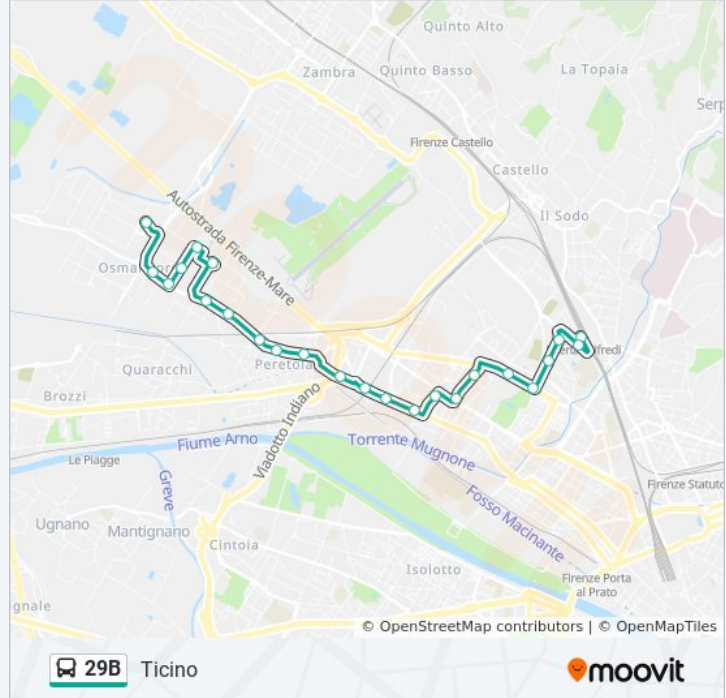

 29B

29b-Ticino

[Visualizza In Una Pagina Web](#)

La linea bus 29B 29b-Ticino ha una destinazione. Durante la settimana è operativa:

(1) 29b-Ticino: 15:59 - 19:25

Usa Moovit per trovare le fermate della linea bus 29B più vicine a te e scoprire quando passerà il prossimo mezzo della linea bus 29B

Direzione: 29b-Ticino

24 fermate

[VISUALIZZA GLI ORARI DELLA LINEA](#)

Rifredi FS Vasco De Gama

Firenze Nova

Campo Sportivo Rifredi

Magellano Caciolle

Guidoni Maddalena

Orari della linea bus 29B

Orari di partenza verso 29b-Ticino:

lunedì	15:59 - 19:25
martedì	15:59 - 19:25
mercoledì	15:59 - 19:25
giovedì	15:59 - 19:25
venerdì	15:59 - 19:25
sabato	Non in Servizio
domenica	Non in Servizio

Informazioni sulla linea bus 29B

Direzione: 29b-Ticino

Fermate: 24

Durata del tragitto: 31 min

La linea in sintesi:

Lucchese Righi

Casa Rossa 01

Ticino