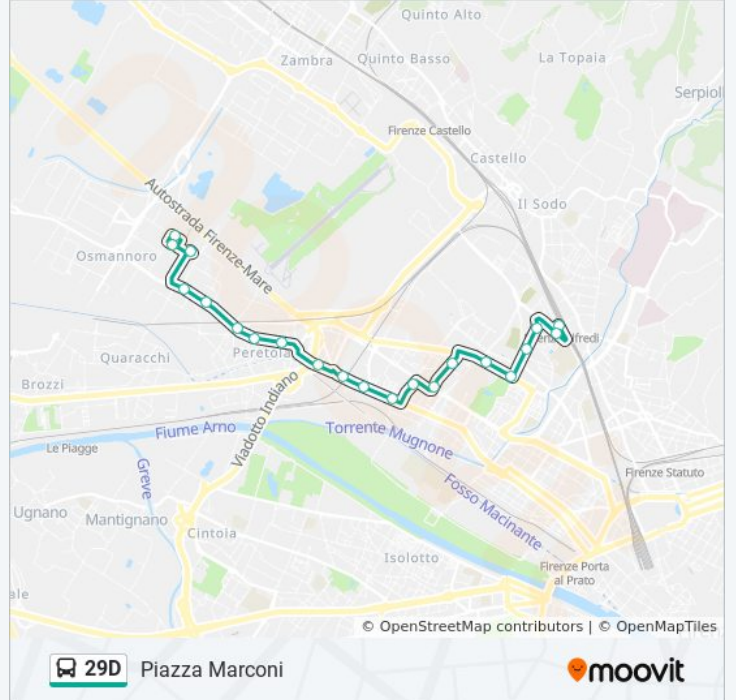

 29D

29d-Piazza Marconi

[Visualizza In Una Pagina Web](#)

La linea bus 29D 29d-Piazza Marconi ha una destinazione. Durante la settimana è operativa:

(1) 29d-Piazza Marconi: 06:00 - 21:39

Usa Moovit per trovare le fermate della linea bus 29D più vicine a te e scoprire quando passerà il prossimo mezzo della linea bus 29D

Direzione: 29d-Piazza Marconi

21 fermate

[VISUALIZZA GLI ORARI DELLA LINEA](#)

Rifredi FS Vasco De Gama

Firenze Nova

Campo Sportivo Rifredi

Magellano Caciolle

Guidoni Maddalena

Orari della linea bus 29D

Orari di partenza verso 29d-Piazza Marconi:

lunedì	06:00 - 21:39
martedì	06:00 - 21:39
mercoledì	06:00 - 21:39
giovedì	06:00 - 21:39
venerdì	06:00 - 21:39
sabato	06:13 - 21:39
domenica	06:55 - 20:00

Informazioni sulla linea bus 29D

Direzione: 29d-Piazza Marconi

Fermate: 21

Durata del tragitto: 23 min

La linea in sintesi:

Orari, mappe e fermate della linea bus 29D disponibili in un PDF su moovitapp.com. Usa [App Moovit](#) per ottenere tempi di attesa reali, orari di tutte le altre linee o indicazioni passo-passo per muoverti con i mezzi pubblici a Firenze.