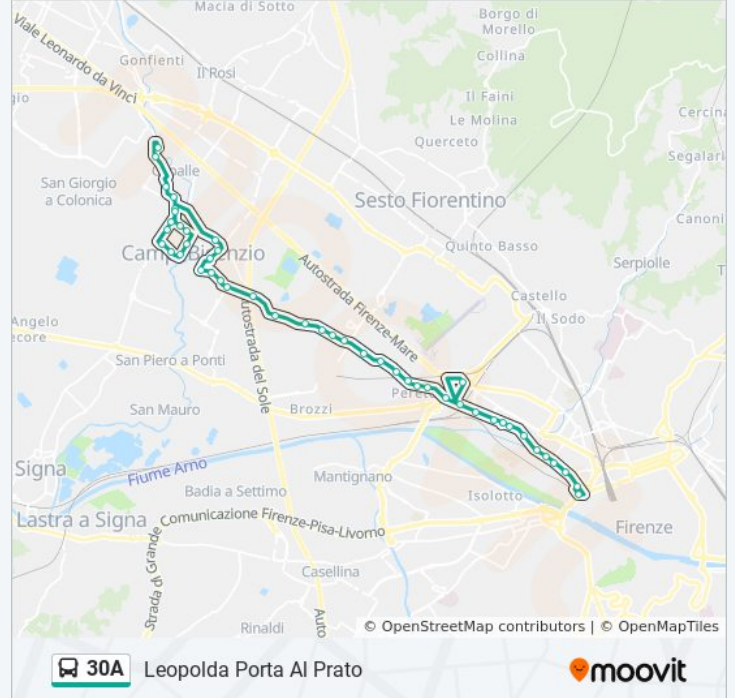

Puccini Manifattura

Ponte Alle Mosse Puccini

Ponte Alle Mosse Doni

Ponte Alle Mosse Marcello

Ponte Alle Mosse Leopolda

Leopolda Porta Al Prato

Orari, mappe e fermate della linea bus 30A disponibili in un PDF su moovitapp.com. Usa [App Moovit](#) per ottenere tempi di attesa reali, orari di tutte le altre linee o indicazioni passo-passo per muoverti con i mezzi pubblici a Firenze.