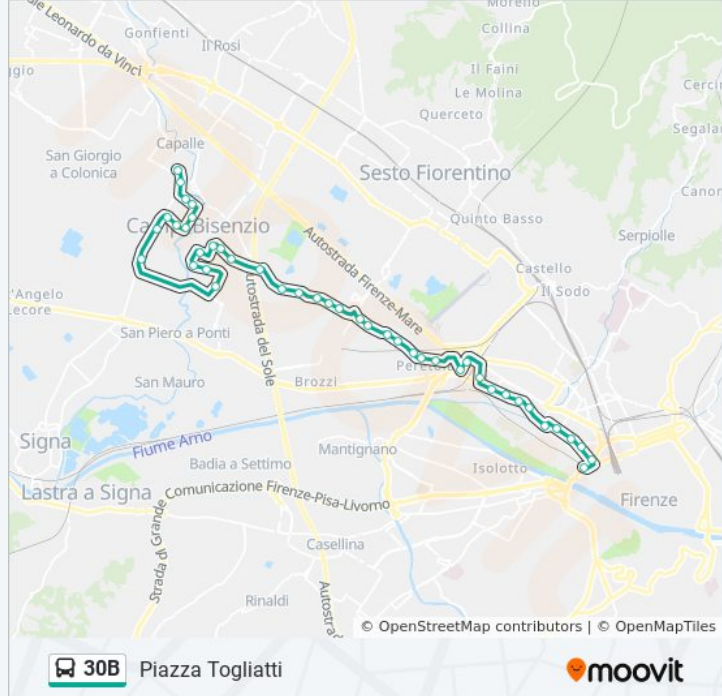

### Informazioni sulla linea bus 30B

**Direzione:** 30b-Piazza Togliatti

**Fermate:** 43

**Durata del tragitto:** 52 min

**La linea in sintesi:**

Geminiani Poste

Gori Geminiani

Pratese Di Motrone

Giordano Bruno

Buonarroti

Palagetta 04

Via Gramignano

Paradiso

Tosca Fiesoli

Tosca Fiesoli 02

Piazza Gramsci

Santa Maria

Olmo

La Villa

Confini

Piazza Togliatti

Orari, mappe e fermate della linea bus 30B disponibili in un PDF su [moovitapp.com](https://moovitapp.com). Usa [App Moovit](#) per ottenere tempi di attesa reali, orari di tutte le altre linee o indicazioni passo-passo per muoverti con i mezzi pubblici a Firenze.