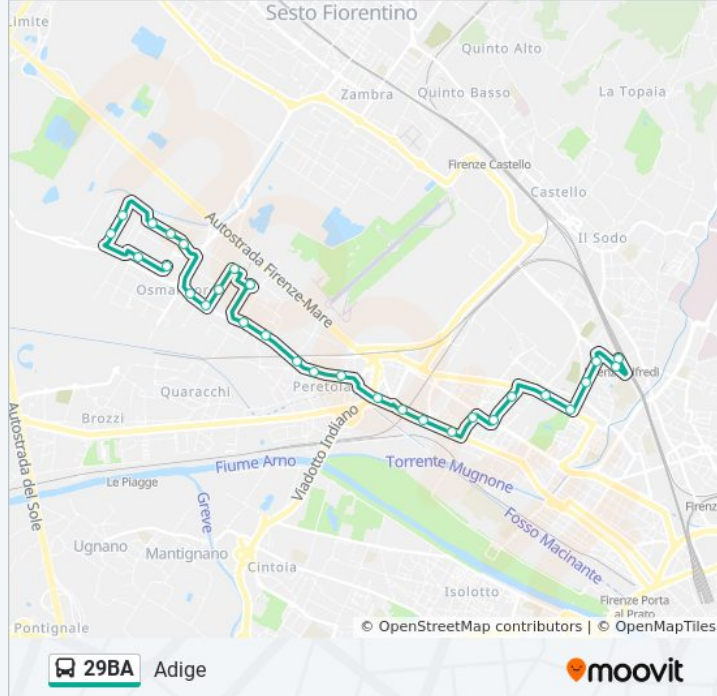

 29BA

29ba-Adige

[Visualizza In Una Pagina Web](#)

La linea bus 29BA 29ba-Adige ha una destinazione. Durante la settimana è operativa:

(1) 29ba-Adige: 06:40 - 15:21

Usa Moovit per trovare le fermate della linea bus 29BA più vicine a te e scoprire quando passerà il prossimo mezzo della linea bus 29BA

Direzione: 29ba-Adige

30 fermate

[VISUALIZZA GLI ORARI DELLA LINEA](#)

Rifredi FS Vasco De Gama

Firenze Nova

Campo Sportivo Rifredi

Magellano Caciolle

Guidoni Maddalena

Informazioni sulla linea bus 29BA

Direzione: 29ba-Adige

Fermate: 30

Durata del tragitto: 34 min

La linea in sintesi:

Lucchese Righi

Casa Rossa 01

Ticino

Volturno

Arno

Ingromarket

Senna

Tevere

Adige

Orari, mappe e fermate della linea bus 29BA disponibili in un PDF su moovitapp.com. Usa [App Moovit](https://moovitapp.com) per ottenere tempi di attesa reali, orari di tutte le altre linee o indicazioni passo-passo per muoverti con i mezzi pubblici a Firenze.