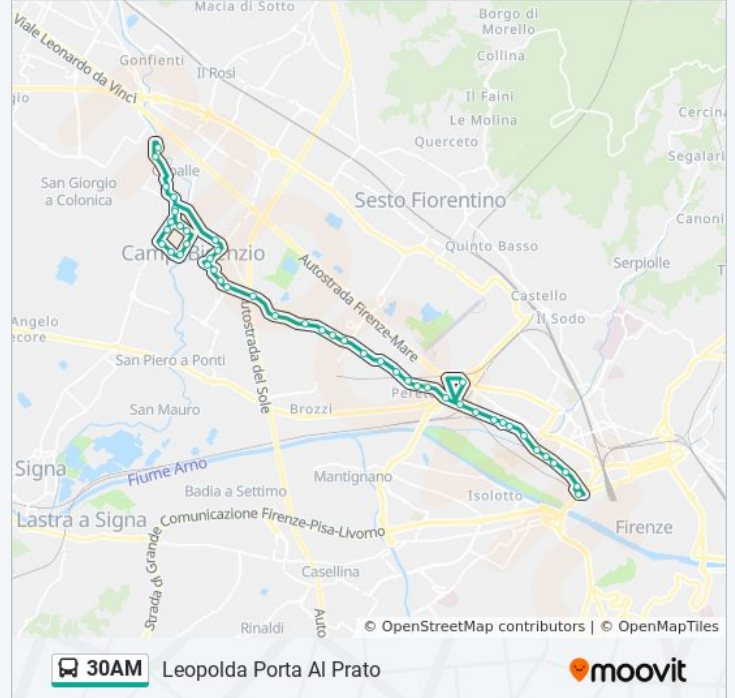

Usa Moovit per trovare le fermate della linea bus 30AM più vicine a te e scoprire quando passerà il prossimo mezzo della linea bus 30AM

Direzione: 30am-Leopolda Porta Al Prato

47 fermate

[VISUALIZZA GLI ORARI DELLA LINEA](#)

Baracca Leoncavallo

Puccini Manifattura

Ponte Alle Mosse Puccini

Ponte Alle Mosse Doni

Ponte Alle Mosse Marcello

Ponte Alle Mosse Leopolda

Leopolda Porta Al Prato

Orari, mappe e fermate della linea bus 30AM disponibili in un PDF su moovitapp.com. Usa [App Moovit](#) per ottenere tempi di attesa reali, orari di tutte le altre linee o indicazioni passo-passo per muoverti con i mezzi pubblici a Firenze.