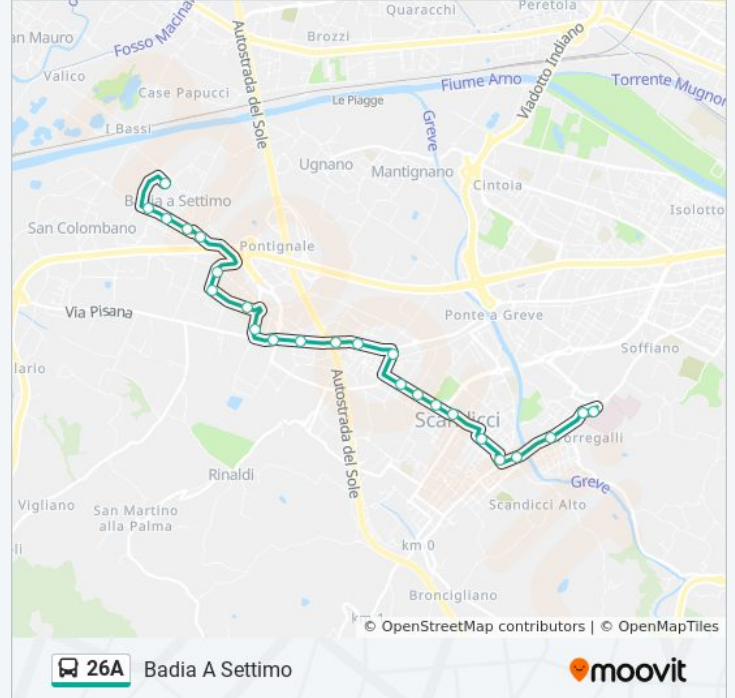

 **26A**

San Colombano/badia A Settimo - Torregalli

Scarica L'App

La linea bus 26A San Colombano/badia A Settimo - Torregalli ha una destinazione. Durante la settimana è operativa:

(1) Badia A Settimo: 06:39 - 20:20

Usa Moovit per trovare le fermate della linea bus 26A più vicine a te e scoprire quando passerà il prossimo mezzo della linea bus 26A

**Direzione: Badia A Settimo**

24 fermate

[VISUALIZZA GLI ORARI DELLA LINEA](#)

**Orari della linea bus 26A**

Orari di partenza verso Badia A Settimo:

lunedì	06:39 - 20:20
martedì	06:39 - 20:20
mercoledì	06:39 - 20:20
giovedì	Non in Servizio
venerdì	06:39 - 20:20
sabato	06:35 - 20:08
domenica	Non in Servizio

**Informazioni sulla linea bus 26A****Direzione:** Badia A Settimo**Fermate:** 24**Durata del tragitto:** 26 min**La linea in sintesi:**

Borsellino

La Fiorita

Badia A Settimo

Orari, mappe e fermate della linea bus 26A disponibili in un PDF su [moovitapp.com](https://moovitapp.com). Usa [App Moovit](#) per ottenere tempi di attesa reali, orari di tutte le altre linee o indicazioni passo-passo per muoverti con i mezzi pubblici a Firenze.