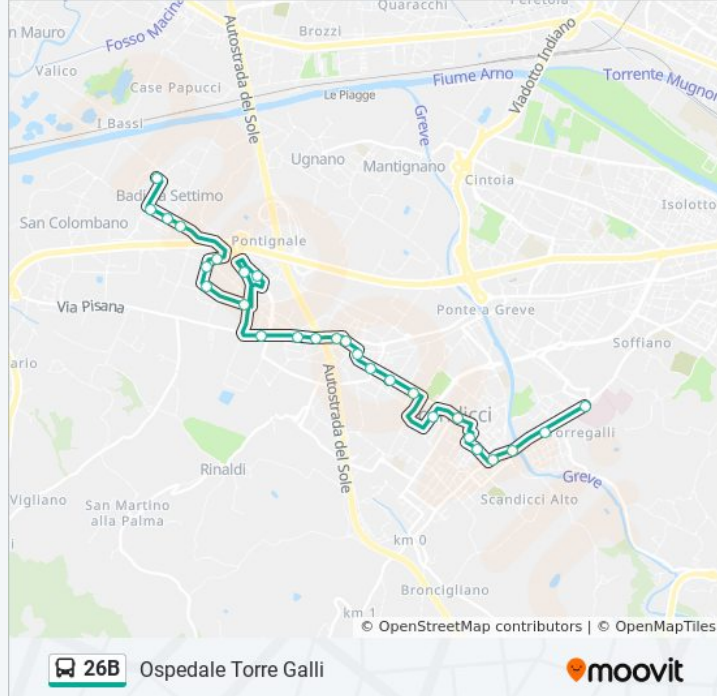

La linea bus 26B San Colombano/badia A Settimo - Torregalli ha una destinazione. Durante la settimana è operativa:

(1) Ospedale Torre Galli: 07:27 - 13:34

Usa Moovit per trovare le fermate della linea bus 26B più vicine a te e scoprire quando passerà il prossimo mezzo della linea bus 26B

Direzione: Ospedale Torre Galli

28 fermate

[VISUALIZZA GLI ORARI DELLA LINEA](#)

- Badia A Settimo
- Caduti Dello Scire'
- Falcone
- La Torre
- Botteghino Borgo Ai Fossi
- Pratoni
- Borgo Ai Fossi
- Viuzzo Di Porto
- Pace Mondiale
- Pontignale 02
- Charta '77
- Padule
- Codignola
- Respighi
- Casellina
- Di Vittorio
- Luigi Boccherini
- Scandicci Scarlatti
- Cilea
- Francoforte Sull'Oder
- Turri 02

Informazioni sulla linea bus 26B

Direzione: Ospedale Torre Galli

Fermate: 28

Durata del tragitto: 26 min

La linea in sintesi:

Alfieri

San Bartolo In Tuto 03

Roma 02

Matteotti Alighieri

Marconi 02

Bagnese

Ospedale Torre Galli

Orari, mappe e fermate della linea bus 26B disponibili in un PDF su moovitapp.com. Usa [App Moovit](#) per ottenere tempi di attesa reali, orari di tutte le altre linee o indicazioni passo-passo per muoverti con i mezzi pubblici a Firenze.