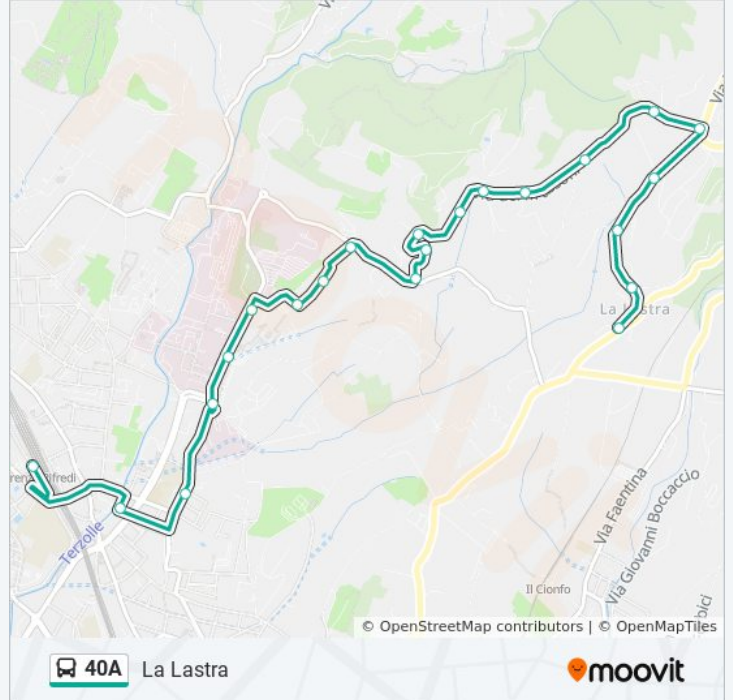

 **40A**

Rifredi FS Vasco De Gama - La Lastra/via Incontri

Scarica L'App

La linea bus 40A Rifredi FS Vasco De Gama - La Lastra/via Incontri ha una destinazione. Durante la settimana è operativa:

(1) La Lastra: 06:45 - 20:20

Usa Moovit per trovare le fermate della linea bus 40A più vicine a te e scoprire quando passerà il prossimo mezzo della linea bus 40A

Direzione: La Lastra

22 fermate

[VISUALIZZA GLI ORARI DELLA LINEA](#)

Massoni 13

Massoni 15

Bolognese Vecchia

Bolognese Vecchia 06

Bolognese Vecchia 04

Orari della linea bus 40A

Orari di partenza verso La Lastra:

lunedì	06:45 - 20:20
martedì	06:45 - 20:20
mercoledì	06:45 - 20:20
giovedì	06:45 - 19:32
venerdì	06:45 - 20:20
sabato	06:45 - 20:00
domenica	06:45 - 19:32

Informazioni sulla linea bus 40A**Direzione:** La Lastra**Fermate:** 22**Durata del tragitto:** 21 min**La linea in sintesi:**

Orari, mappe e fermate della linea bus 40A disponibili in un PDF su moovitapp.com. Usa [App Moovit](#) per ottenere tempi di attesa reali, orari di tutte le altre linee o indicazioni passo-passo per muoverti con i mezzi pubblici a Firenze.