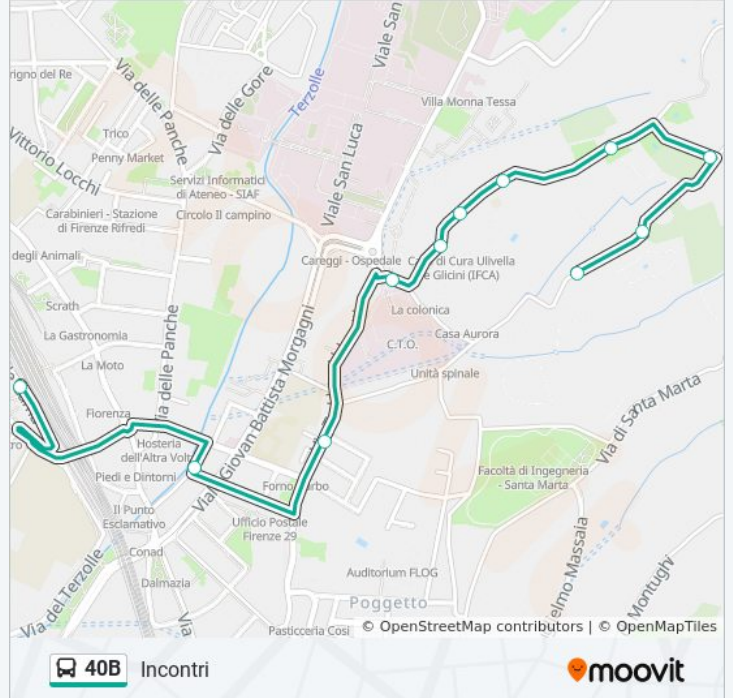

40B

Rifredi FS Vasco De Gama - La Lastra/via Incontri

Scarica L'App

La linea bus 40B Rifredi FS Vasco De Gama - La Lastra/via Incontri ha una destinazione. Durante la settimana è operativa:

(1) Incontri: 06:50 - 20:39

Usa Moovit per trovare le fermate della linea bus 40B più vicine a te e scoprire quando passerà il prossimo mezzo della linea bus 40B

**Direzione: Incontri**

11 fermate

[VISUALIZZA GLI ORARI DELLA LINEA](#)

Viuzzo Bartolommei

Poggio Secco

Incontri

**Orari della linea bus 40B**

Orari di partenza verso Incontri:

lunedì	06:50 - 20:39
martedì	06:50 - 20:39
mercoledì	06:50 - 20:39
giovedì	Non in Servizio
venerdì	06:50 - 20:39
sabato	06:50 - 19:36
domenica	Non in Servizio

**Informazioni sulla linea bus 40B**

**Direzione:** Incontri

**Fermate:** 11

**Durata del tragitto:** 14 min

**La linea in sintesi:**

Orari, mappe e fermate della linea bus 40B disponibili in un PDF su [moovitapp.com](https://moovitapp.com). Usa [App Moovit](#) per ottenere tempi di attesa reali, orari di tutte le altre linee o indicazioni passo-passo per muoverti con i mezzi pubblici a Firenze.