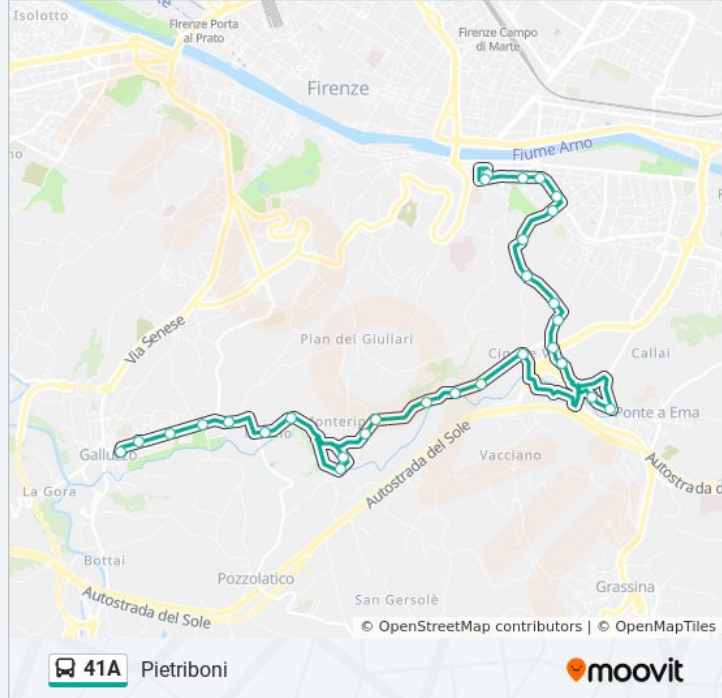

Giannotti Piazza Bartali

Giannotti Traversari

Larione

Fortini 02

Baldovini

Direzione: Pietriboni

29 fermate

[VISUALIZZA GLI ORARI DELLA LINEA](#)

Informazioni sulla linea bus 41A

Direzione: Pietriboni

Fermate: 29

Durata del tragitto: 31 min

La linea in sintesi:

Cinque Vie 11

Cavatori Cinque Vie

Cave Monteripaldi Cascine

Ponte A Iozzi

Cave Di Monteripaldi 05

Cave Di Monteripaldi 07

Silvani Poggiobello

Silvani San Felice A Ema

Silvani Borghetto

Silvani Val D'Ema

Pietriboni