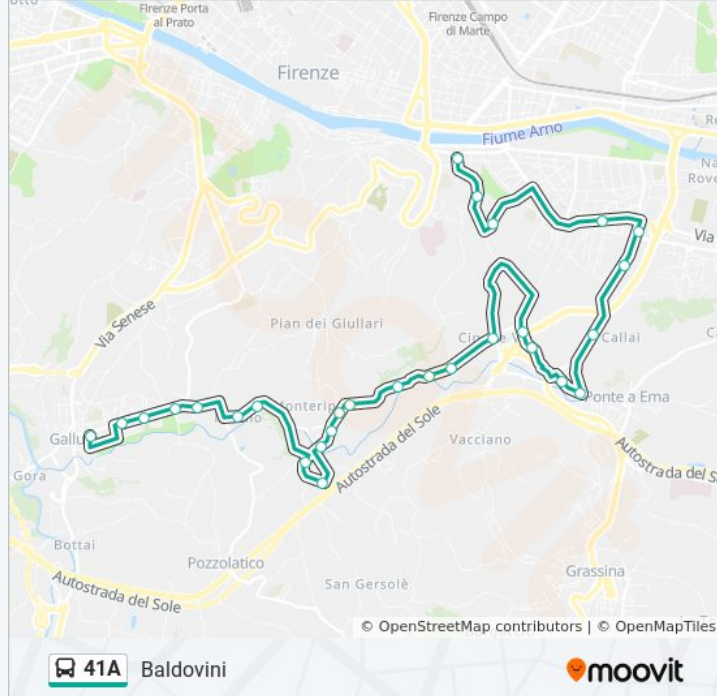

Informazioni sulla linea bus 41A**Direzione:** Baldovini**Fermate:** 30**Durata del tragitto:** 31 min**La linea in sintesi:**

Chiantigiana Buia

Chiantigiana Impianti Sport

Badia A Ripoli

Europa Romania

Europa Turchia

Giannotti Piazza Bartali

Giannotti Traversari

Larione

Fortini 02

Baldovini

Direzione: Pietriboni

29 fermate

[VISUALIZZA GLI ORARI DELLA LINEA](#)