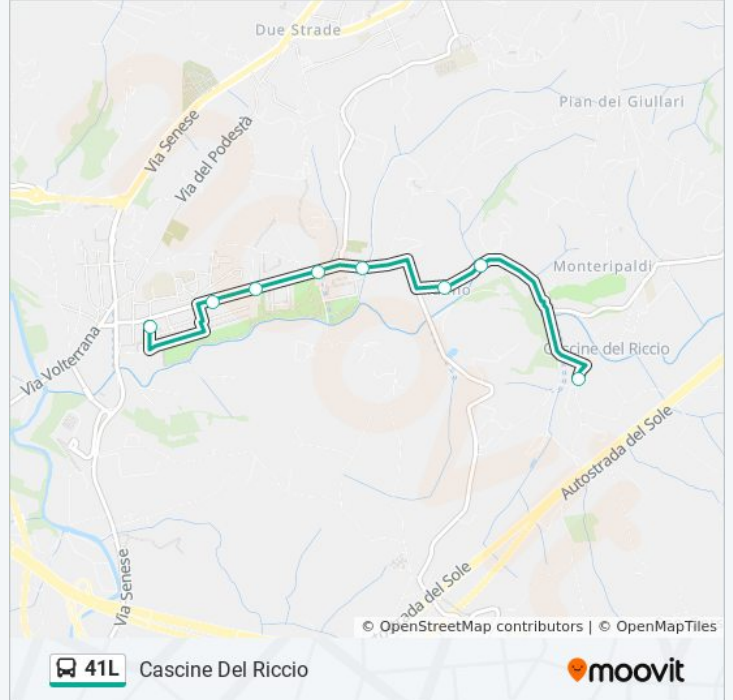

Via Dei Baldovini - Cascine Del Riccio/via Pietriboni Galluzzo

Scarica L'App

La linea bus 41L (Via Dei Baldovini - Cascine Del Riccio/via Pietriboni Galluzzo) ha 2 percorsi. Durante la settimana è operativa:

Direzione: Cascine Del Riccio

Fermate: 19

Durata del tragitto: 20 min

La linea in sintesi:

Direzione: Cascine Del Riccio

8 fermate

[VISUALIZZA GLI ORARI DELLA LINEA](#)

- Pietriboni
- Silvani Monna Data
- Silvani Migliorini
- Silvani Vecchia Pozzolatico
- Silvani Campi Lunghi
- Cave Di Monteripaldi 07
- Cave Di Monteripaldi 06
- Cascine Del Riccio

Orari della linea bus 41L

Orari di partenza verso Cascine Del Riccio:

lunedì	13:20
martedì	13:20
mercoledì	13:20
giovedì	Non in Servizio
venerdì	13:20
sabato	13:20
domenica	Non in Servizio

Informazioni sulla linea bus 41L

Direzione: Cascine Del Riccio

Fermate: 8

Durata del tragitto: 6 min

La linea in sintesi:

Orari, mappe e fermate della linea bus 41L disponibili in un PDF su moovitapp.com. Usa [App Moovit](#) per ottenere tempi di attesa reali, orari di tutte le altre linee o indicazioni passo-passo per muoverti con i mezzi pubblici a Firenze.