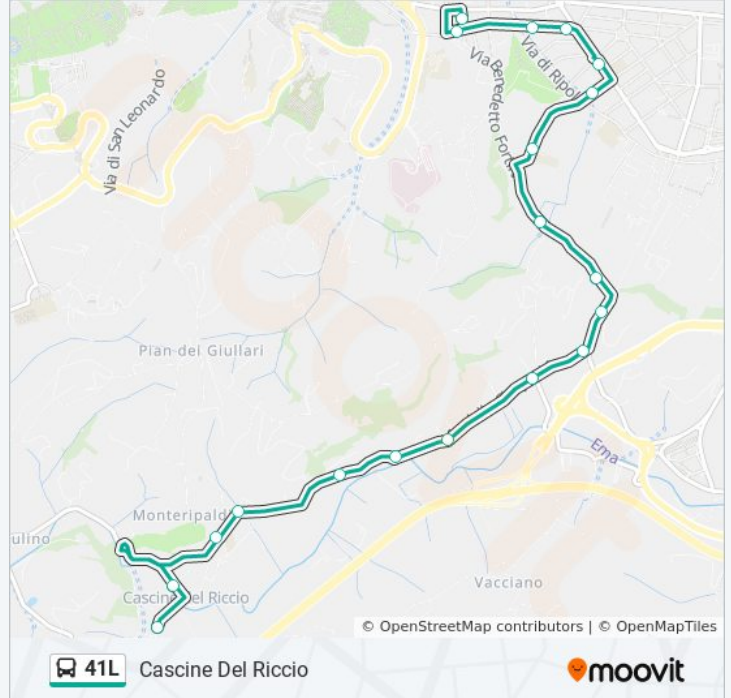

(1) Cascine Del Riccio: 12:51(2) Cascine Del Riccio: 13:20

Usa Moovit per trovare le fermate della linea bus 41L più vicine a te e scoprire quando passerà il prossimo mezzo della linea bus 41L

Direzione: Cascine Del Riccio

19 fermate

[VISUALIZZA GLI ORARI DELLA LINEA](#)

Baldovini
Salutati Cecchi
Salutati Ripoli
Salutati Gavinana
Giannotti Caponsacchi
Dalla Costa
Larione
Fortini
Fortini 03
I Mocoli
Cinque Vie
Caduti Di Pian D'Ema
Cinque Vie 05
Cinque Vie 07
Cinque Vie 09
Cinque Vie 11
Cavatori Cinque Vie
Cave Monteripaldi Cascine
Cascine Del Riccio

Orari della linea bus 41L

Orari di partenza verso Cascine Del Riccio:

lunedì	12:51
martedì	12:51
mercoledì	12:51
giovedì	Non in Servizio
venerdì	12:51
sabato	12:51
domenica	Non in Servizio

Informazioni sulla linea bus 41L

Direzione: Cascine Del Riccio

Fermate: 19

Durata del tragitto: 20 min

La linea in sintesi:

Direzione: Cascine Del Riccio

8 fermate

[VISUALIZZA GLI ORARI DELLA LINEA](#)

- Pietriboni
- Silvani Monna Data
- Silvani Migliorini
- Silvani Vecchia Pozzolatico
- Silvani Campi Lunghi
- Cave Di Monteripaldi 07
- Cave Di Monteripaldi 06
- Cascine Del Riccio