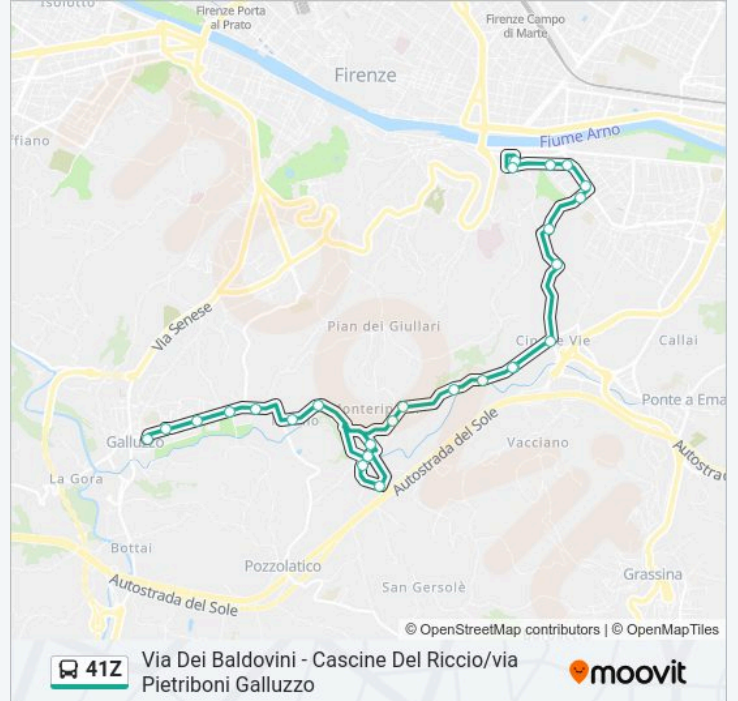

Silvani Poggiobello

Silvani San Felice A Ema

Silvani Borghetto

Silvani Val D'Ema

Galluzzo Via Pietriboni

Orari, mappe e fermate della linea bus 41Z disponibili in un PDF su moovitapp.com. Usa App Moovit per ottenere tempi di attesa reali, orari di tutte le altre linee o indicazioni passo-passo per muoverti con i mezzi pubblici a Firenze.

© 2024 Moovit - Tutti i diritti riservati