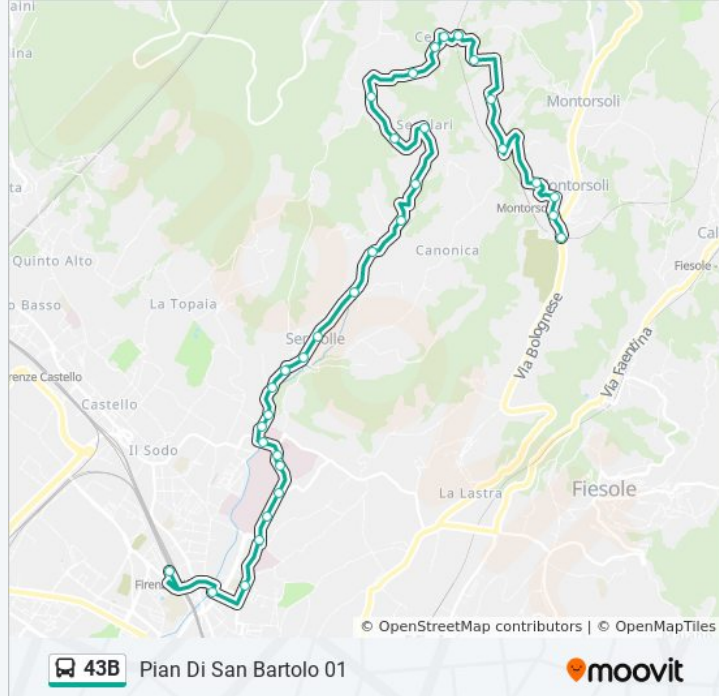

Dante Da Castiglione 09

Cercina

Serravalle

Fondi

Fondi 03

Docciola

Vallecchio 01

La Torre 01

Angiolini

Docciola 15

Caduti Di Montorsoli

Montorsoli 03

Bolognese Pian Di San Bartolo

Orari, mappe e fermate della linea bus 43B disponibili in un PDF su moovitapp.com. Usa [App Moovit](https://moovitapp.com) per ottenere tempi di attesa reali, orari di tutte le altre linee o indicazioni passo-passo per muoverti con i mezzi pubblici a Firenze.

[Scopri Moovit](#) • [Soluzioni MaaS](#) • [Paesi disponibili](#) • [Mooviter Community](#)

© 2024 Moovit - Tutti i diritti riservati

Controlla gli orari di arrivo in tempo reale