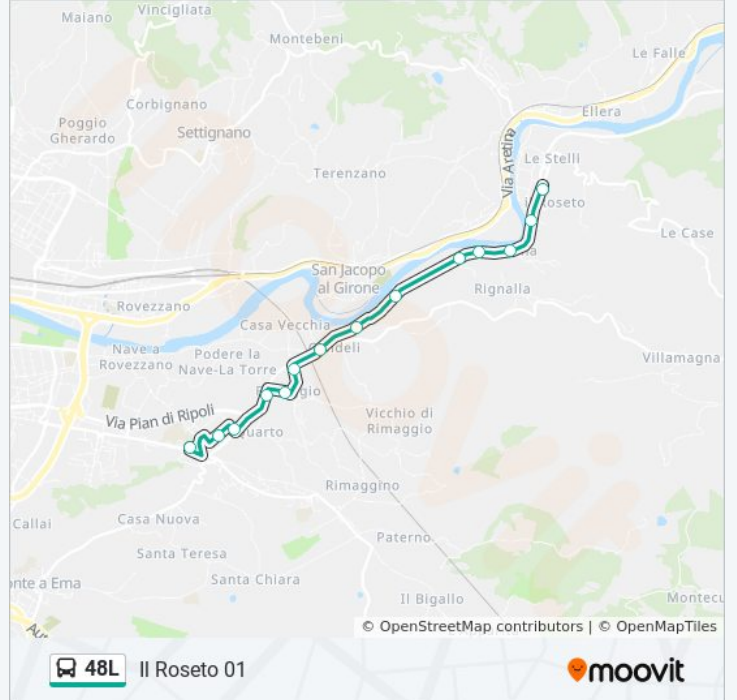

Il Roseto 01

Scarica L'App

La linea bus 48L Il Roseto 01 ha una destinazione. Durante la settimana è operativa:

(1) Il Roseto 01: 08:25

Usa Moovit per trovare le fermate della linea bus 48L più vicine a te e scoprire quando passerà il prossimo mezzo della linea bus 48L

Direzione: Il Roseto 01

14 fermate

[VISUALIZZA GLI ORARI DELLA LINEA](#)

Bagno A Ripoli Robinson

Arti 04

Arti 02

Padule 01

Bagno A Ripoli Di Rimaggio 04

Il Roseto 01

Orari della linea bus 48L

Orari di partenza verso Il Roseto 01:

lunedì	08:25
martedì	08:25
mercoledì	08:25
giovedì	Non in Servizio
venerdì	08:25
sabato	08:25
domenica	Non in Servizio

Informazioni sulla linea bus 48L

Direzione: Il Roseto 01

Fermate: 14

Durata del tragitto: 15 min

La linea in sintesi:

Orari, mappe e fermate della linea bus 48L disponibili in un PDF su moovitapp.com. Usa [App Moovit](#) per ottenere tempi di attesa reali, orari di tutte le altre linee o indicazioni passo-passo per muoverti con i mezzi pubblici a Firenze.