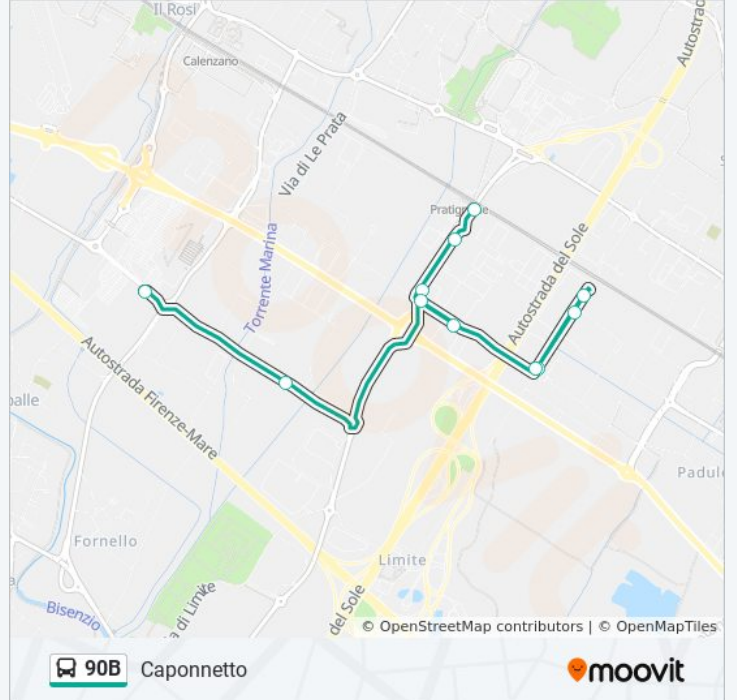

90B

Caponnetto

Scarica L'App

La linea bus 90B Caponnetto ha una destinazione. Durante la settimana è operativa:

(1) Caponnetto: 08:50 - 17:50

Usa Moovit per trovare le fermate della linea bus 90B più vicine a te e scoprire quando passerà il prossimo mezzo della linea bus 90B

**Direzione: Caponnetto**

11 fermate

[VISUALIZZA GLI ORARI DELLA LINEA](#)

Gkn  
Einstein Allende  
Olmi Baldanzese  
Baldanzese  
Baldanzese 03  
Manetti & Roberts  
Baldanzese 02  
Olmi Allende  
Pratignone 07  
Pratignone 04  
Caponnetto

**Orari della linea bus 90B**

Orari di partenza verso Caponnetto:

lunedì	08:50 - 17:50
martedì	08:50 - 17:50
mercoledì	08:50 - 17:50
giovedì	Non in Servizio
venerdì	08:50 - 17:50
sabato	Non in Servizio
domenica	Non in Servizio

**Informazioni sulla linea bus 90B**

**Direzione:** Caponnetto

**Fermate:** 11

**Durata del tragitto:** 12 min

**La linea in sintesi:**

Orari, mappe e fermate della linea bus 90B disponibili in un PDF su [moovitapp.com](https://moovitapp.com). Usa [App Moovit](#) per ottenere tempi di attesa reali, orari di tutte le altre linee o indicazioni passo-passo per muoverti con i mezzi pubblici a Firenze.