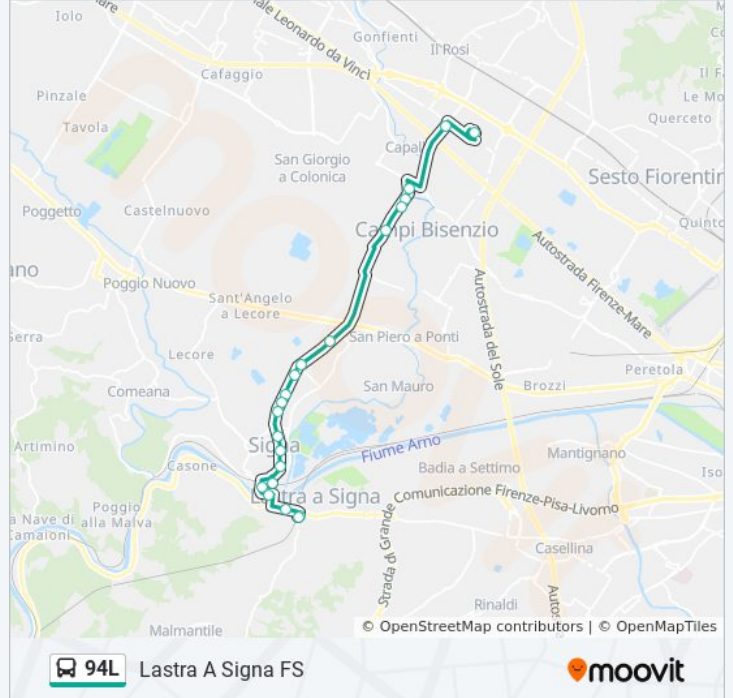

Direzione: Lastra A Signa FS

21 fermate

[VISUALIZZA GLI ORARI DELLA LINEA](#)

Officine Galileo
Fibbiana
Confini Barberinese
Barberinese La Villa
Barberinese Castronella
Barberinese Magenta
Indicatorio 01
Colli
Colli 05
Colli La Malfa
Setaiolo
Colli 09
Beata Giovanna
Repubblica 01
Ferroni
Signa FS
Cavallotti
Stadio 02
Lastra A Signa 06
FS Lastra A Signa
Lastra A Signa FS

Orari della linea bus 94L

Orari di partenza verso Lastra A Signa FS:

lunedì	09:02 - 17:35
martedì	09:02 - 17:35
mercoledì	09:02 - 17:35
giovedì	Non in Servizio
venerdì	09:02 - 17:35
sabato	Non in Servizio
domenica	Non in Servizio

Informazioni sulla linea bus 94L

Direzione: Lastra A Signa FS

Fermate: 21

Durata del tragitto: 30 min

La linea in sintesi:

Direzione: Officine Galileo

22 fermate

[VISUALIZZA GLI ORARI DELLA LINEA](#)

Informazioni sulla linea bus 94L

Direzione: Officine Galileo

Fermate: 22

Durata del tragitto: 33 min

La linea in sintesi:

Barberinese Fiesoli

Confini

Biancospino