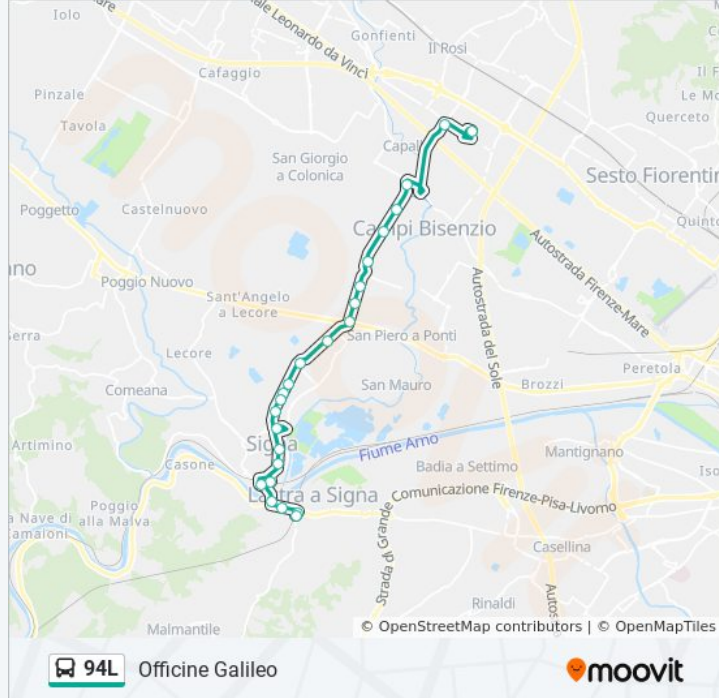

Barberinese Fiesoli

Confini

Biancospino

Officine Galileo

Orari, mappe e fermate della linea bus 94L disponibili in un PDF su moovitapp.com. Usa [App Moovit](#) per ottenere tempi di attesa reali, orari di tutte le altre linee o indicazioni passo-passo per muoverti con i mezzi pubblici a Firenze.

[Scopri Moovit](#) • [Soluzioni MaaS](#) • [Paesi disponibili](#) • [Mooviter Community](#)

© 2024 Moovit - Tutti i diritti riservati

Controlla gli orari di arrivo in tempo reale