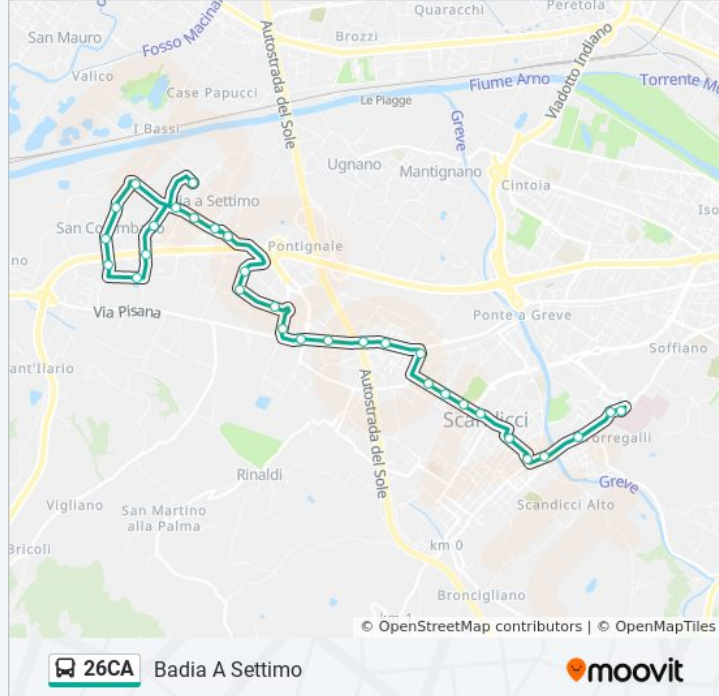

La linea bus 26CA San Colombano/badia A Settimo - Torregalli ha una destinazione. Durante la settimana è operativa:

(1) Badia A Settimo: 05:10 - 21:50

Usa Moovit per trovare le fermate della linea bus 26CA più vicine a te e scoprire quando passerà il prossimo mezzo della linea bus 26CA

Direzione: Badia A Settimo

31 fermate

[VISUALIZZA GLI ORARI DELLA LINEA](#)

Ospedale Torre Galli

Di Scandicci Amendola

Bagnese 01

Molin Nuovo

Piazza Matteotti

Informazioni sulla linea bus 26CA

Direzione: Badia A Settimo

Fermate: 31

Durata del tragitto: 31 min

La linea in sintesi:

Borsellino

La Fiorita

Cimitero San Colombano

San Colombano

Casa Del Popolo

Pio La Torre

Stagnacci

Superstrada

Grioli

Badia A Settimo

Orari, mappe e fermate della linea bus 26CA disponibili in un PDF su moovitapp.com. Usa [App Moovit](#) per ottenere tempi di attesa reali, orari di tutte le altre linee o indicazioni passo-passo per muoverti con i mezzi pubblici a Firenze.