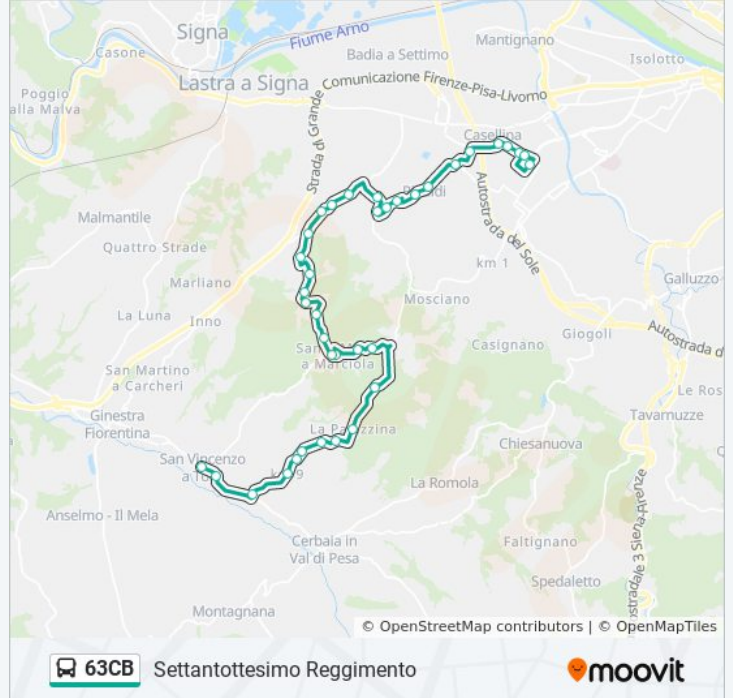

Informazioni sulla linea bus 63CB**Direzione:** Settantottesimo Reggimento**Fermate:** 32**Durata del tragitto:** 44 min**La linea in sintesi:**

Torricino

Fosso Del Meriggio

Valimorta

Villa Antinori

Ponte Del Ristoro

Via Di Casellina

Pantin

Scandicci Scarlatti

Cilea

Francoforte Sull'Oder

Settantottesimo Reggimento

Orari, mappe e fermate della linea bus 63CB disponibili in un PDF su moovitapp.com. Usa [App Moovit](https://moovitapp.com) per ottenere tempi di attesa reali, orari di tutte le altre linee o indicazioni passo-passo per muoverti con i mezzi pubblici a Firenze.