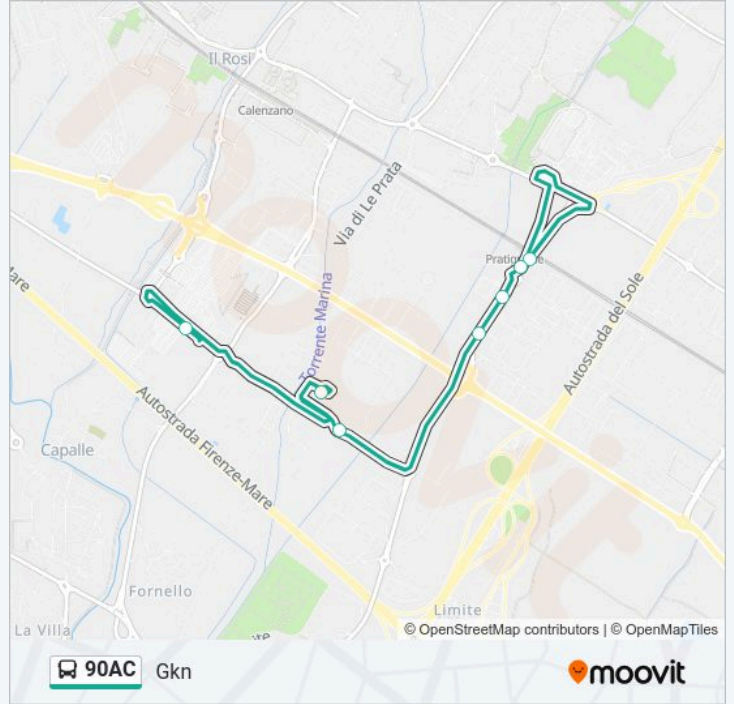

90AC

Gkn

Scarica L'App

La linea bus 90AC Gkn ha una destinazione. Durante la settimana è operativa:

(1) Gkn: 08:08 - 08:32

Usa Moovit per trovare le fermate della linea bus 90AC più vicine a te e scoprire quando passerà il prossimo mezzo della linea bus 90AC

**Direzione: Gkn**

7 fermate

[VISUALIZZA GLI ORARI DELLA LINEA](#)

Caponnetto Pratignone FS

Pratignone FS

Pratignone Zona Industriale

Pratignone 07

Einstein Officine Galileo

### Orari della linea bus 90AC

Orari di partenza verso Gkn:

domenica	Non in Servizio
lunedì	08:08 - 08:32
martedì	08:08 - 08:32
mercoledì	08:08 - 08:32
giovedì	08:08 - 08:32
venerdì	08:08 - 08:32
sabato	Non in Servizio

### Informazioni sulla linea bus 90AC

**Direzione:** Gkn

**Fermate:** 7

**Durata del tragitto:** 12 min

**La linea in sintesi:**

Orari, mappe e fermate della linea bus 90AC disponibili in un PDF su [moovitapp.com](https://moovitapp.com). Usa App Moovit per ottenere tempi di attesa reali, orari di tutte le altre linee o indicazioni passo-passo per muoverti con i mezzi pubblici a Firenze.