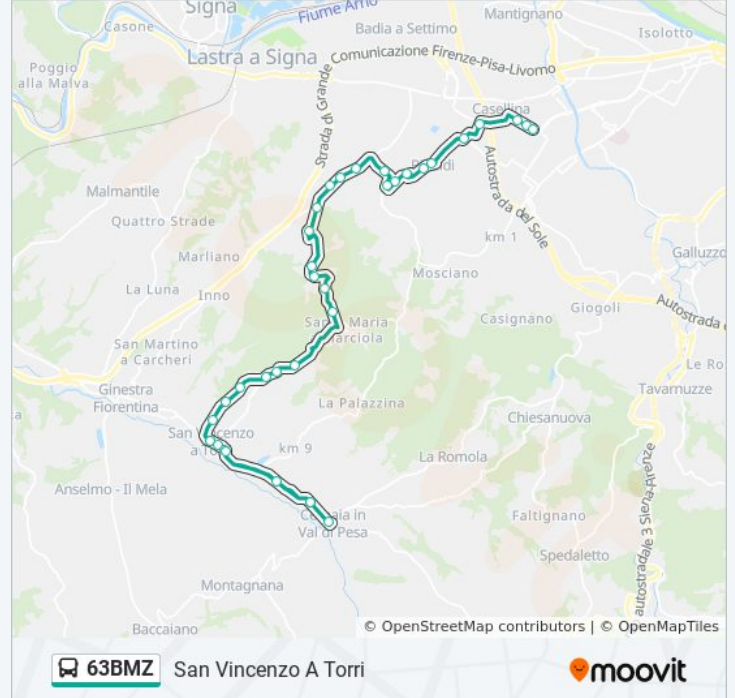

Podere Muricce

Sassoli

Il Casone

San Vincenzo A Torri

Strada Provinciale 12

Molinuzzo

Borro Dell'Ermellino

Cerbaia

Castellare

Via Del Lago

Gepetto

San Vincenzo A Torri

Orari, mappe e fermate della linea bus 63BMZ disponibili in un PDF su moovitapp.com. Usa [App Moovit](https://moovitapp.com) per ottenere tempi di attesa reali, orari di tutte le altre linee o indicazioni passo-passo per muoverti con i mezzi pubblici a Firenze.

[Scopri Moovit](#) • [Soluzioni MaaS](#) • [Paesi disponibili](#) • [Mooviter Community](#)

© 2024 Moovit - Tutti i diritti riservati

Controlla gli orari di arrivo in tempo reale