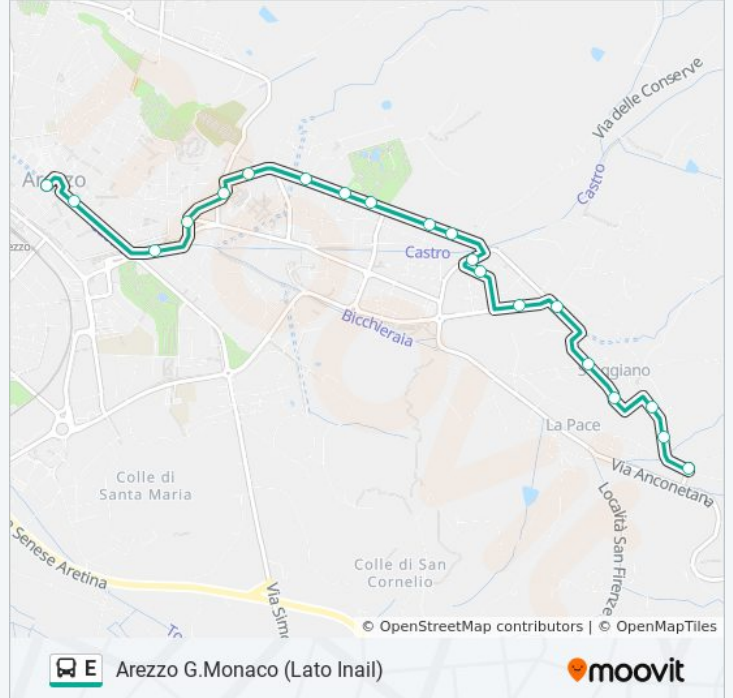

Usa Moovit per trovare le fermate della linea bus E più vicine a te e scoprire quando passerà il prossimo mezzo della linea bus E

Direzione: Arezzo G.Monaco (Lato Inail)

20 fermate

[VISUALIZZA GLI ORARI DELLA LINEA](#)

Staggiano - Via Severi (Capolinea)
Via Severi - Scuola Elementare
V. Severi 155
Via Della Regghia 49
Via Della Regghia 29
Via Severi Ang Via Falciai
Via Salmi (1a Fermata Vs Arezzo)
Via Alessi Opp. Civ. 34
Via Perelli Opp 65
Via Redi 23
Via Redi 19
Via Redi Op 10 - Parco
Via Redi 13 - Villa Severi
Via Redi Opp 4 - Cappuccini
V. Fonte Veneziana 17
V.Le Matteotti Vs T. Trieste
Porta T.Trieste
V.Le Signorelli 13 - Opp Aci
Via Roma Portici (Prima Fermata)
Arezzo G. Monaco (Lato Inail)

Informazioni sulla linea bus E

Direzione: Arezzo G.Monaco (Lato Inail)

Fermate: 20

Durata del tragitto: 14 min

La linea in sintesi:

Direzione: Staggiano

17 fermate

[VISUALIZZA GLI ORARI DELLA LINEA](#)

- Arezzo G. Monaco (Lato Inail)
- Via Crispi 76
- V. Le Signorelli 26 - Aci
- Via Trento Trieste 48
- V. T. Trieste 90 Ang V. Pantanino
- V. Anconetana 14 Ang V. Pantano
- V. Anconetana 32 Ang V. Cagli
- V. Anconetana Opp 37
- Via Anconetana Opp 90
- V. Anconetana Opp 119
- V. Anconetana - Lott. Vicchio
- V. Anconetana 129 - Opp Pizzeria
- V. Anconetana Opp 155 - Due Fiumi
- V. Anconetana Opp 187 - La Pace
- Ponte Santa Flora Vs Staggiano
- Via Severi - Chiesa
- Staggiano - Via Severi (Capolinea)