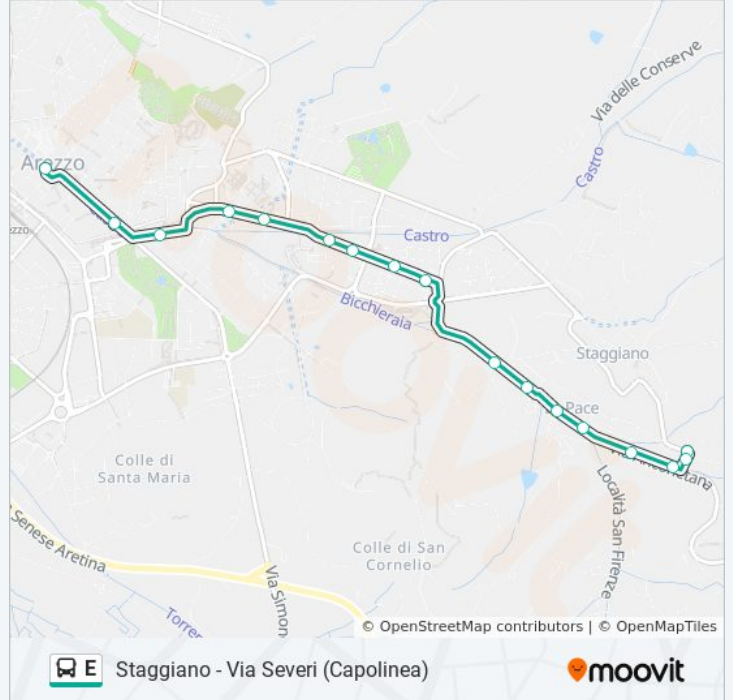

Staggiano - Via Severi (Capolinea)
Via Severi - Scuola Elementare
V. Severi 155
Via Della Regghia 49
Via Della Regghia 29
Via Severi Ang Via Falciai
Via Salmi (1a Fermata Vs Arezzo)
Via Alessi Opp. Civ. 34
Via Perelli Opp 65
Via Redi 23
Via Redi 19
Via Redi Op 10 - Parco
Via Redi 13 - Villa Severi
Via Redi Opp 4 - Cappuccini
V. Fonte Veneziana 17
V.Le Matteotti Vs T. Trieste
Porta T.Trieste
V.Le Signorelli 13 - Opp Aci
Via Roma Portici (Prima Fermata)
Arezzo G. Monaco (Lato Inail)

Informazioni sulla linea bus E

Direzione: Arezzo G.Monaco (Lato Inail)

Fermate: 20

Durata del tragitto: 14 min

La linea in sintesi:

Direzione: Staggiano

17 fermate

[VISUALIZZA GLI ORARI DELLA LINEA](#)

- Arezzo G. Monaco (Lato Inail)
- Via Crispi 76
- V. Le Signorelli 26 - Aci
- Via Trento Trieste 48
- V. T. Trieste 90 Ang V. Pantanino
- V. Anconetana 14 Ang V. Pantano
- V. Anconetana 32 Ang V. Cagli
- V. Anconetana Opp 37
- Via Anconetana Opp 90
- V. Anconetana Opp 119
- V. Anconetana - Lott. Vicchio
- V. Anconetana 129 - Opp Pizzeria
- V. Anconetana Opp 155 - Due Fiumi
- V. Anconetana Opp 187 - La Pace
- Ponte Santa Flora Vs Staggiano
- Via Severi - Chiesa
- Staggiano - Via Severi (Capolinea)

Informazioni sulla linea bus E

Direzione: Staggiano

Fermate: 17

Durata del tragitto: 13 min

La linea in sintesi:

Orari, mappe e fermate della linea bus E disponibili in un PDF su moovitapp.com. Usa [App Moovit](#) per ottenere tempi di attesa reali, orari di tutte le altre linee o indicazioni passo-passo per muoverti con i mezzi pubblici a Firenze.