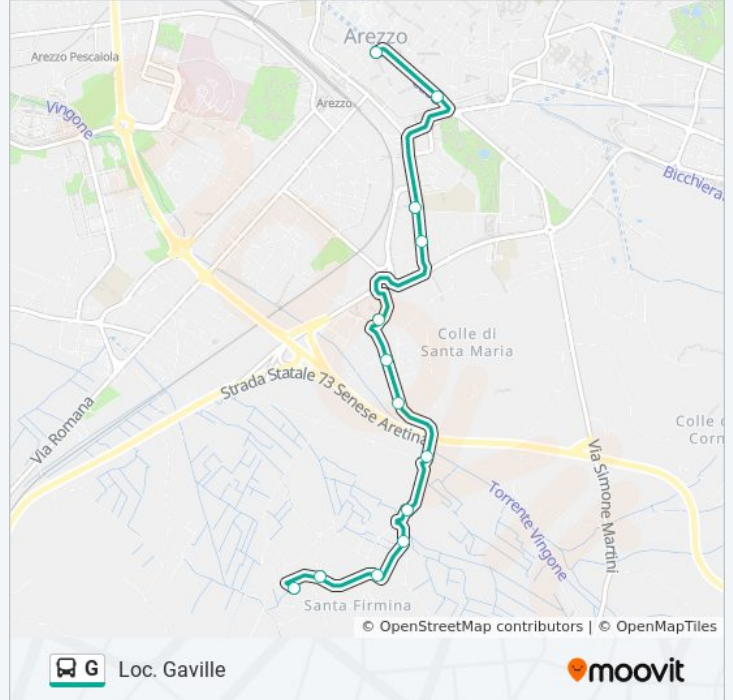

Sc Santa Firmina 197

Via Della Robbia Opp 159/C - Quadrivio

Via Della Robbia 125

Via Della Robbia 57 - Bivio Ex Vega

Via Donatello Civ. 32

Viale Mecenate Opp. Park Multipiano

Via XXV Aprile 44

Stazione FS Lato Via

### Direzione: Loc. Gaville

13 fermate

[VISUALIZZA GLI ORARI DELLA LINEA](#)

- Arezzo G.Monaco (Lato Assicurazioni)
- Via Crispi 76
- Viale Mecenate Opp. Incr. Via Accolti
- V.Le Mecenate Opp 40
- Via Donatello Opp. Civ. 34
- Via Della Robbia Opp 57 - Bivio Ex Vega
- Via Della Robbia 106
- Via Della Robbia 159/C - Quadrivio
- Sc Nc182 Verso Santa Firmina
- Sc Verso Santa Firmina
- Santa Firmina Vs Gaville
- Loc. Gaville (Opp Nuova Lott.)
- Loc. Gaville

### Orari della linea bus G

Orari di partenza verso Loc. Gaville:

lunedì	07:00 - 19:25
martedì	07:00 - 19:25
mercoledì	07:00 - 19:25
giovedì	07:00 - 19:25
venerdì	07:00 - 19:25
sabato	07:00 - 19:25
domenica	09:00 - 19:35

### Informazioni sulla linea bus G

**Direzione:** Loc. Gaville

**Fermate:** 13

**Durata del tragitto:** 17 min

**La linea in sintesi:**

Orari, mappe e fermate della linea bus G disponibili in un PDF su [moovitapp.com](https://moovitapp.com). Usa [App Moovit](#) per ottenere tempi di attesa reali, orari di tutte le altre linee o indicazioni passo-passo per muoverti con i mezzi pubblici a Firenze.