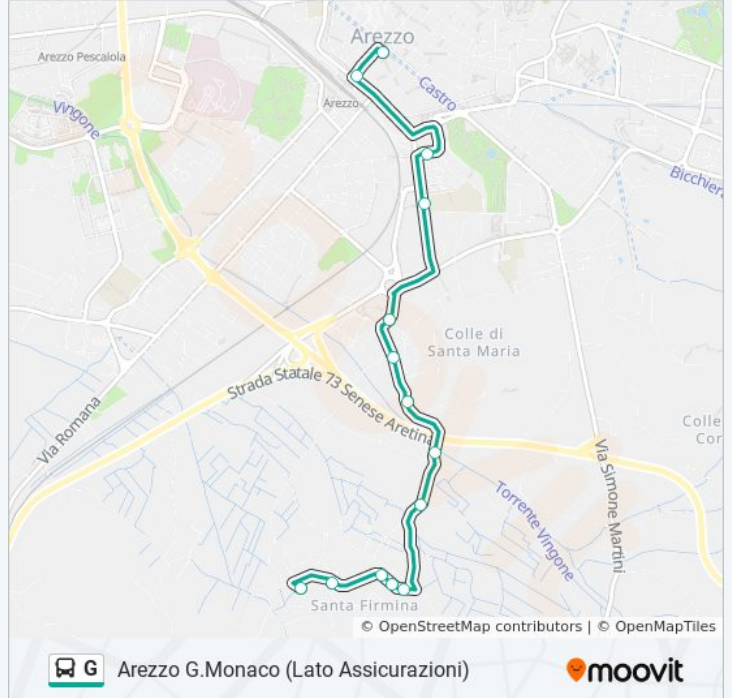

Sc Santa Firmina 197

Via Della Robbia Opp 159/C - Quadrivio

Via Della Robbia 125

Via Della Robbia 57 - Bivio Ex Vega

Via Donatello Civ. 32

Viale Mecenate Opp. Park Multipiano

Via XXV Aprile 44

Stazione FS Lato Via

### Orari della linea bus G

Orari di partenza verso Arezzo G.Monaco (Lato Assicurazioni):

lunedì	06:44 - 19:09
martedì	06:44 - 19:09
mercoledì	06:44 - 19:09
giovedì	06:44 - 19:09
venerdì	06:44 - 19:09
sabato	06:44 - 19:09
domenica	09:19 - 14:49

### Informazioni sulla linea bus G

**Direzione:** Arezzo G.Monaco (Lato Assicurazioni)

**Fermate:** 14

**Durata del tragitto:** 16 min

**La linea in sintesi:**

### Direzione: Loc. Gaville

13 fermate

[VISUALIZZA GLI ORARI DELLA LINEA](#)

- Arezzo G.Monaco (Lato Assicurazioni)
- Via Crispi 76
- Viale Mecenate Opp. Incr. Via Accolti
- V.Le Mecenate Opp 40
- Via Donatello Opp. Civ. 34
- Via Della Robbia Opp 57 - Bivio Ex Vega
- Via Della Robbia 106
- Via Della Robbia 159/C - Quadrivio
- Sc Nc182 Verso Santa Firmina
- Sc Verso Santa Firmina
- Santa Firmina Vs Gaville
- Loc. Gaville (Opp Nuova Lott.)
- Loc. Gaville