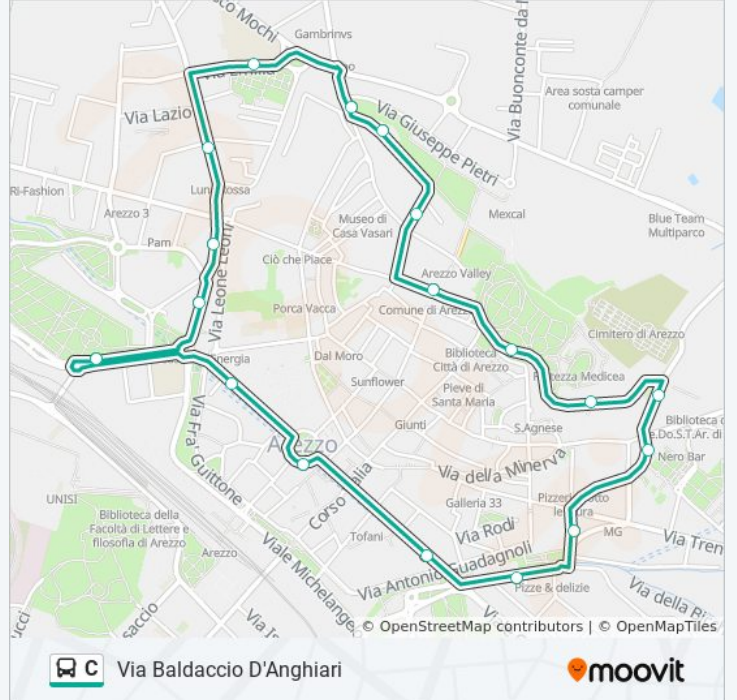

Usa Moovit per trovare le fermate della linea bus C più vicine a te e scoprire quando passerà il prossimo mezzo della linea bus C

### Direzione: Via Baldaccio D'Anghiari

19 fermate

[VISUALIZZA GLI ORARI DELLA LINEA](#)

Via Baldaccio D'Anghiari  
Via Petrarca 45  
Arezzo G.Monaco (Lato Assicurazioni)  
Via Crispi 76  
V.Le Signorelli 26 - Aci  
Porta T.Trieste  
V.Le Matteotti  
Via Sangallo 20 - Cimitero  
V.Le Buozzi - Cimitero  
V.Le Buozzi Opp 5 - Prato  
Via Ricasoli (Duomo/Municipio)  
Piazza San Domenico  
Via Padre Caprara  
Porta San Clemente  
Via Emilia - Giardini  
Via Della Chimera 27 Ang Via Umbria  
Via Varchi 40 - San Lorentino  
Via B.Rossellino Dir. G.Monaco  
Via Baldaccio D'Anghiari

### Orari della linea bus C

Orari di partenza verso Via Baldaccio D'Anghiari:

lunedì	07:17 - 18:57
martedì	07:17 - 18:57
mercoledì	07:17 - 18:57
giovedì	07:17 - 18:57
venerdì	07:17 - 18:57
sabato	07:17 - 18:57
domenica	08:17 - 19:22

### Informazioni sulla linea bus C

**Direzione:** Via Baldaccio D'Anghiari

**Fermate:** 19

**Durata del tragitto:** 22 min

**La linea in sintesi:**

Orari, mappe e fermate della linea bus C disponibili in un PDF su [moovitapp.com](https://moovitapp.com). Usa [App Moovit](#) per ottenere tempi di attesa reali, orari di tutte le altre linee o indicazioni passo-passo per muoverti con i mezzi pubblici a Firenze.