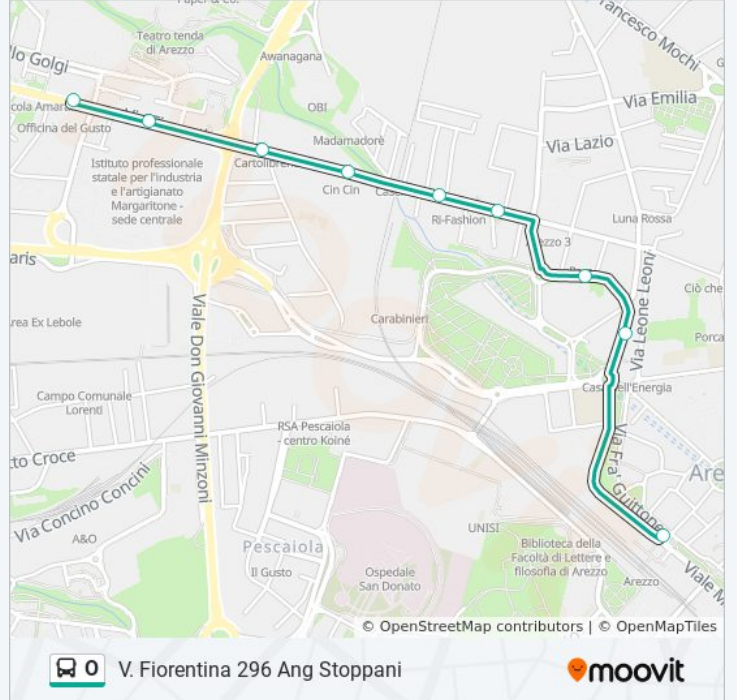

Orari, mappe e fermate della linea bus O disponibili in un PDF su moovitapp.com. Usa [App Moovit](#) per ottenere tempi di attesa reali, orari di tutte le altre linee o indicazioni passo-passo per muoverti con i mezzi pubblici a Firenze.

[Scopri Moovit](#) • [Soluzioni MaaS](#) • [Paesi disponibili](#) • [Mooviter Community](#)

© 2024 Moovit - Tutti i diritti riservati

Controlla gli orari di arrivo in tempo reale