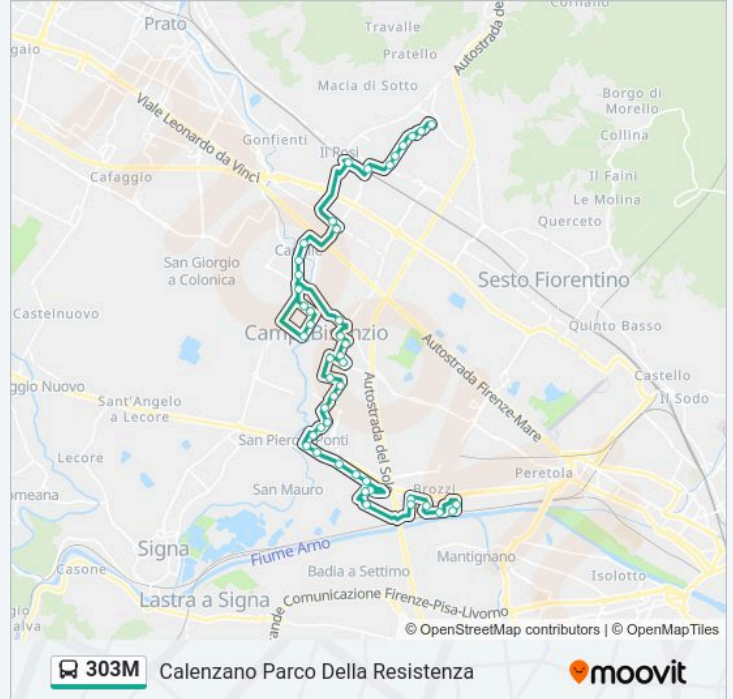

V. Veneto Marzabotto

Orly

Variante Nord Montalvo

Piazza Gramsci

Santa Maria

Olmo Giusti

La Villa

Confini Variante Nord

Confini Volta

Confini Della Colonna

San Quirico Cimitero

San Quirico Einstein

I Gigli

Calenzano FS

Di Capalle Di Prato

Puccini Di Prato

Via Risorgimento

Puccini 03

Puccini Del Pino

Puccini Del Lago

Calenzano Parco Della Resistenza

Direzione: Piagge FS

39 fermate

[VISUALIZZA GLI ORARI DELLA LINEA](#)