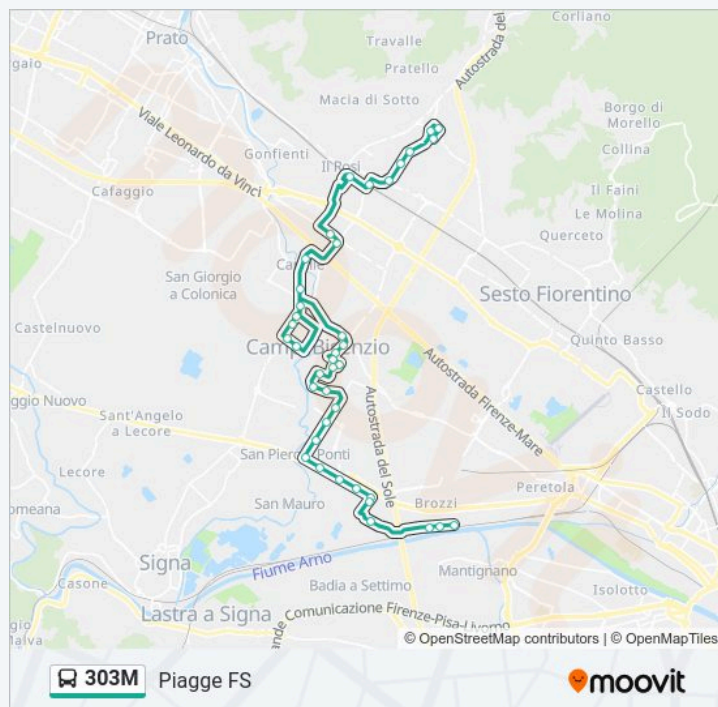

sabato

12:40 - 20:35

Informazioni sulla linea bus 303M

Direzione: Piagge FS

Fermate: 39

Durata del tragitto: 54 min

La linea in sintesi:

Lazio Marche