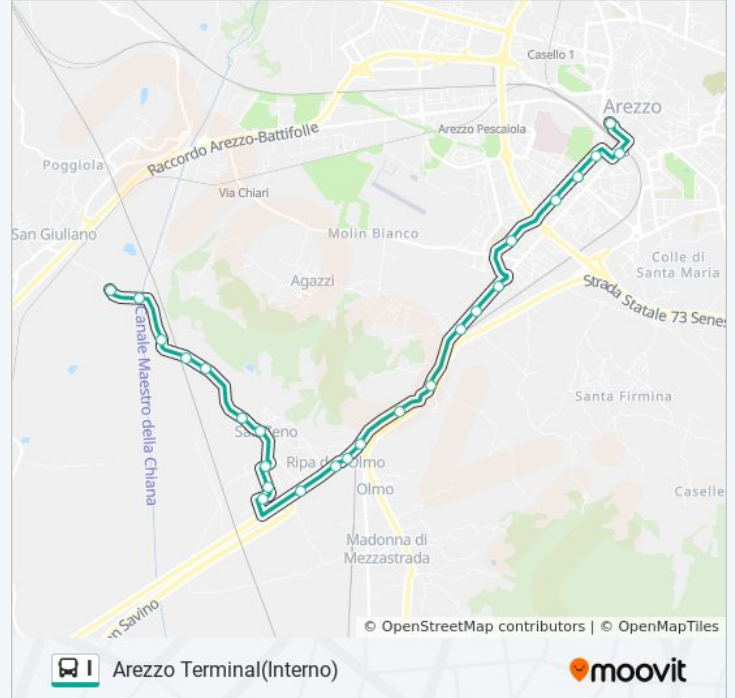

Usa Moovit per trovare le fermate della linea bus I più vicine a te e scoprire quando passerà il prossimo mezzo della linea bus I

Direzione: Arezzo Terminal (Interno)

25 fermate

[VISUALIZZA GLI ORARI DELLA LINEA](#)

Informazioni sulla linea bus I

Direzione: Arezzo Terminal (Interno)

Fermate: 25

Durata del tragitto: 22 min

La linea in sintesi:

V.Le Colombo 1/A

Via Masaccio 15

Via Veneto 37 - Sottopasso Ff.Ss.

Arezzo Terminal (Interno)

Direzione: San Zeno

22 fermate

[VISUALIZZA GLI ORARI DELLA LINEA](#)

Arezzo Terminal (Interno)

Via Baldaccio D'Anghiari

V.Le Cittadini

Via Masaccio 8