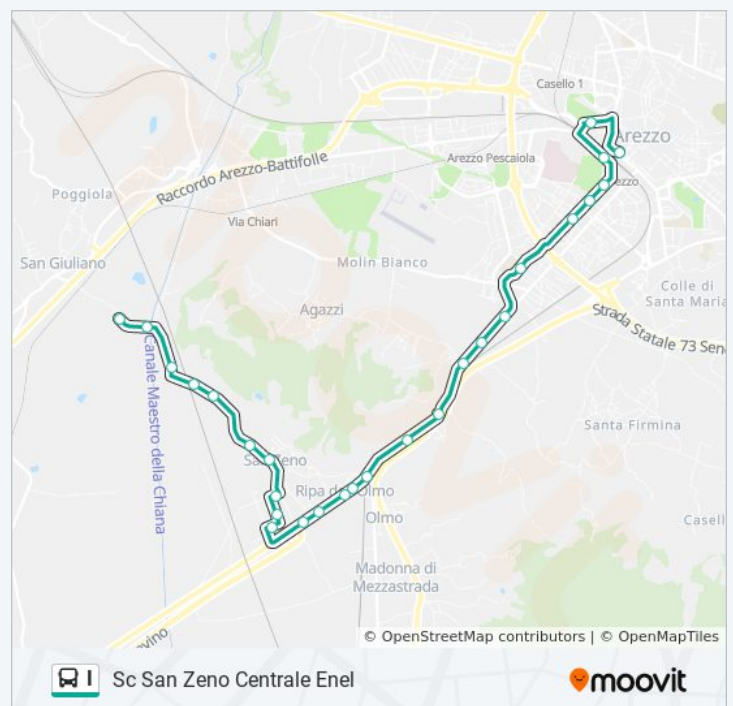

Ripa Olmo - San Zeno

San Zeno - Zona Industriale Str D2 (1)

San Zeno - Zona Industriale Str C14

San Zeno - Zona Industriale Str B3

Sc San Zeno - Chiesa

Sc San Zeno - Cimitero

Sc San Zeno 72

Sc San Zeno Prima Sottopasso Dirett.Ma

Informazioni sulla linea bus I

Direzione: Sc San Zeno Centrale Enel

Fermate: 27

Durata del tragitto: 23 min

La linea in sintesi:

Sc S.Zeno Opp 1 - Ponte Alla Nave

Sc San Zeno Centrale Enel

Orari, mappe e fermate della linea bus I disponibili in un PDF su moovitapp.com. Usa [App Moovit](#) per ottenere tempi di attesa reali, orari di tutte le altre linee o indicazioni passo-passo per muoverti con i mezzi pubblici a Firenze.