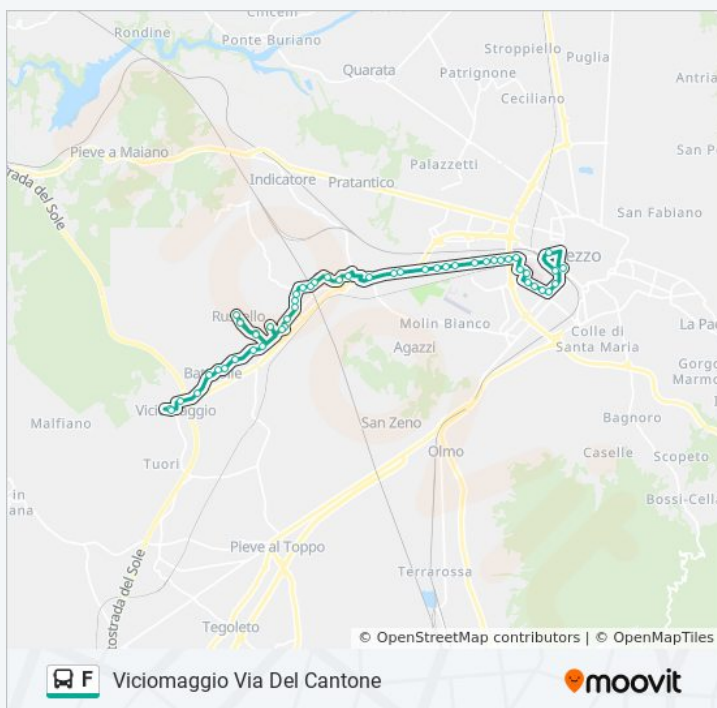

Chiani Paese - Civ. 110a

Chiani Paese (Antares) Di Fr. N.C. 154

Poggiola Sottopasso Ferrovia

Le Poggiola Di Fronte Nc. 18/A

Loc. Le Poggiola Nc 16b

Loc. Le Poggiola Nc 49c

San Giuliano Opp. Nc. 129

San Giuliano Opp. Nc. 106

San Giuliano Rist.Il Muretto Nc.26

venerdì 06:29 - 20:05

sabato 06:29 - 20:05

domenica 10:05 - 19:35

Informazioni sulla linea bus F

Direzione: Viciomaggio Via Del Cantone

Fermate: 52

Durata del tragitto: 42 min

La linea in sintesi:

San Giuliano Nc. 13 Chiesa

San Giuliano Valle Del Vingone

Ruscello Di Fronte Nc. 57

Ruscello Nc. 28

Ruscello Paese

Ruscello Cimitero

Ruscello Nc. 57

Ruscello Rotatoria

San Giuliano Nc. 7

Battifolle Loc. Poderina Bassa Fr. Nc.84

Battifolle Di Fronte Nc.17

Battifolle Centro Nc. 12

Battifolle La Cinguetta Di Fronte Nc.35p

Battifolle Ingresso Autostrada

Viciomaggio Di Fronte Nc. 140