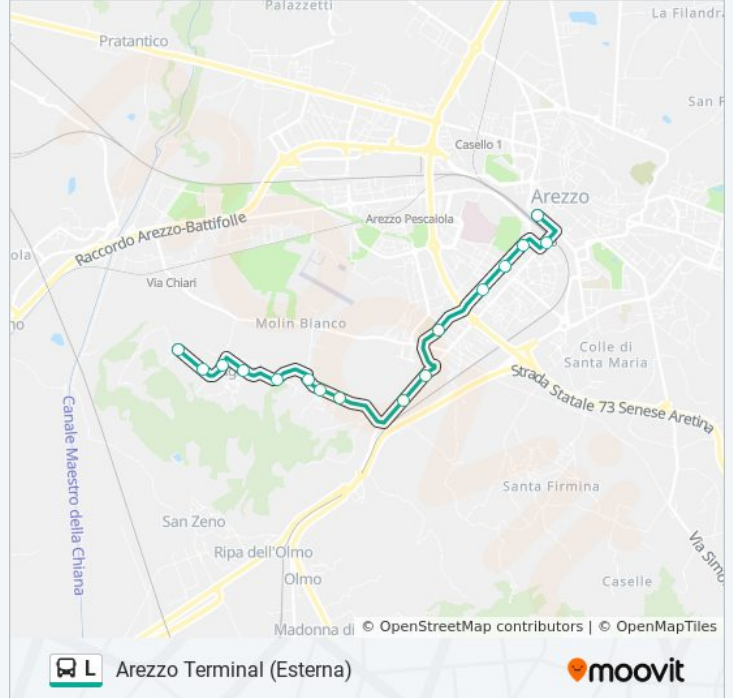

Usa Moovit per trovare le fermate della linea bus L più vicine a te e scoprire quando passerà il prossimo mezzo della linea bus L

Direzione: Arezzo Terminal (Esterna)

16 fermate

[VISUALIZZA GLI ORARI DELLA LINEA](#)

Via Romana 155 - Mossa

Via Romana 135 - San Lazzaro

V.Le Dante Opp Scuola Severi

Via Colombo Opp. Distributore

V.Le Colombo 1/A

Via Masaccio 15

Via Veneto 37 - Sottopasso Ff.Ss.

Arezzo Terminal (Esterna)

Orari della linea bus L

Orari di partenza verso Arezzo Terminal (Esterna):

lunedì	06:40 - 19:04
martedì	06:40 - 19:04
mercoledì	06:40 - 19:04
giovedì	06:40 - 19:04
venerdì	06:40 - 19:04
sabato	06:40 - 19:04
domenica	09:09 - 19:14

Informazioni sulla linea bus L

Direzione: Arezzo Terminal (Esterna)

Fermate: 16

Durata del tragitto: 21 min

La linea in sintesi:

Direzione: Il Poggiolo

18 fermate

[VISUALIZZA GLI ORARI DELLA LINEA](#)