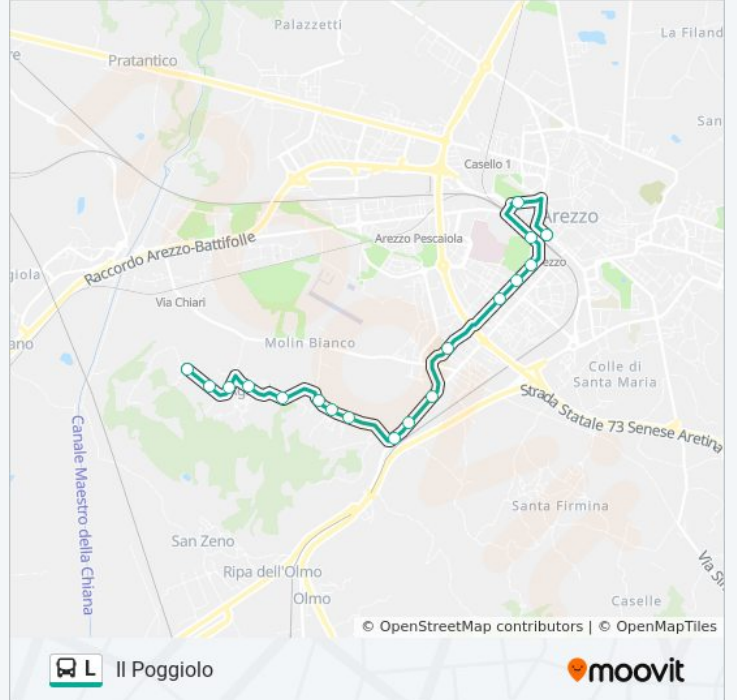

Informazioni sulla linea bus L

Direzione: Arezzo Terminal (Esterna)

Fermate: 16

Durata del tragitto: 21 min

La linea in sintesi:

Direzione: Il Poggiolo

18 fermate

[VISUALIZZA GLI ORARI DELLA LINEA](#)

Via Romana Opp 155

La Mossa

Vignale Opp 13/A

Vignale Opp 126 - Maesta'

Vignale Opp 12/A - Il Cantonaccio

Sc Agazzi Opp 28 - Il Curvone

Agazzi Basso Opp 145 - Piazza

Agazzi Opp 162 - Opp Lottizzazione

Agazzi Opp 45

Il Poggiolo

Orari della linea bus L

Orari di partenza verso Il Poggiolo:

lunedì	07:01 - 19:25
martedì	07:01 - 19:25
mercoledì	07:01 - 19:25
giovedì	07:01 - 19:25
venerdì	07:01 - 19:25
sabato	07:01 - 19:25
domenica	08:45 - 18:50

Informazioni sulla linea bus L

Direzione: Il Poggiolo

Fermate: 18

Durata del tragitto: 20 min

La linea in sintesi:

Orari, mappe e fermate della linea bus L disponibili in un PDF su moovitapp.com. Usa [App Moovit](#) per ottenere tempi di attesa reali, orari di tutte le altre linee o indicazioni passo-passo per muoverti con i mezzi pubblici a Firenze.