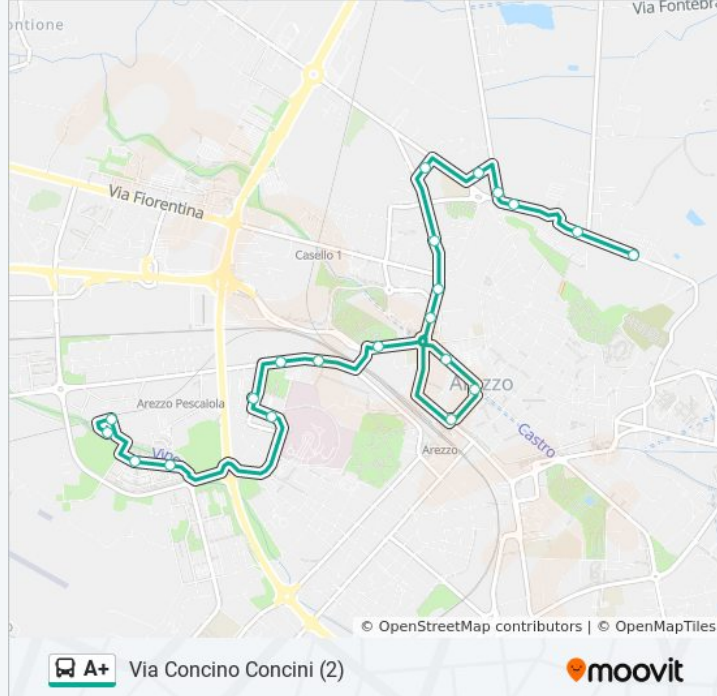

(1) Via Concino Concini (2): 06:35 - 20:20(2) Via Tarlati 3: 06:02 - 19:47

Usa Moovit per trovare le fermate della linea bus A+ più vicine a te e scoprire quando passerà il prossimo mezzo della linea bus A+

**Direzione: Via Concino Concini (2)**

22 fermate

[VISUALIZZA GLI ORARI DELLA LINEA](#)

Via Tarlati 3 - Vill. Oriente  
V. Tarlati 87 - Catona  
Via Tarlati  
V.Le Santa Margherita 18 (Bar)  
Via Benvenuti 8  
Via Liguria 9  
Via Della Chimera, 87  
Via Della Chimera 27 Ang Via Umbria  
Via Varchi 40 - San Lorentino  
Via B.Rossellino Dir. G.Monaco  
Via Petrarca 45  
Arezzo G. Monaco (Lato Inail)  
Stazione FS Lato Via  
Via Baldaccio D'Anghiari  
Via A. Dal Borro 2  
Via A. Dal Borro - Opp Foro Boario  
Via Uguccione Della Faggiola  
Via P. Nenni-Opp.Parcheggio Ospedale  
Meridiana - Ex Capolinea  
Meridiana

**Informazioni sulla linea bus A+****Direzione:** Via Concino Concini (2)**Fermate:** 22**Durata del tragitto:** 23 min**La linea in sintesi:**

Via Concino Concini (1)

Via Concino Concini (2)

### Direzione: Via Tarlati 3

35 fermate

[VISUALIZZA GLI ORARI DELLA LINEA](#)

Via Concino Concini (2)

Meridiana

Meridiana - Opp. Ex Capolinea

Prima Di Ex Cap. Circolari Vs Ar Opp.54

Via Alfieri - Centro Commerciale