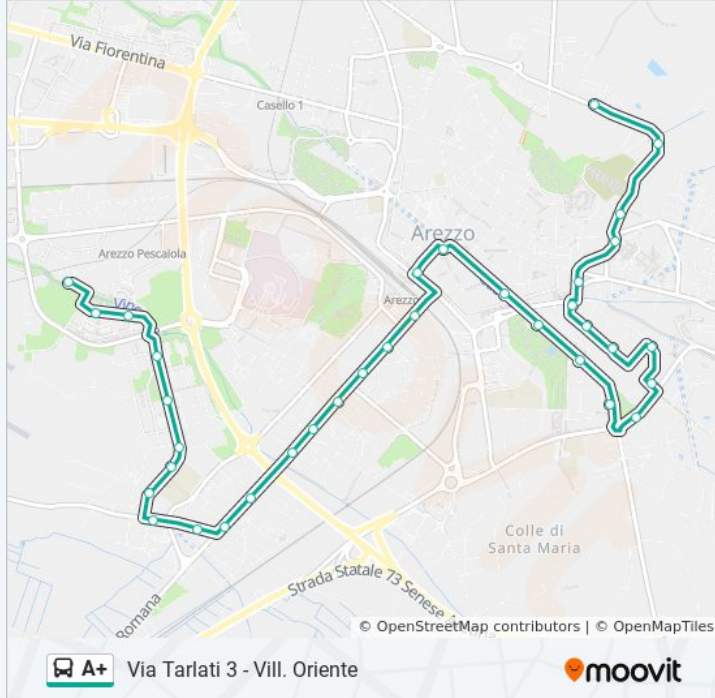

**Via Concini-Centro-Via Tarlati-Centro-Ospedale-Via Concini**[Scarica L'App](#)

La linea bus A+ (Via Concini-Centro-Via Tarlati-Centro-Ospedale-Via Concini) ha 2 percorsi. Durante la settimana è operativa:

### Informazioni sulla linea bus A+

**Direzione:** Via Tarlati 3

**Fermate:** 35

**Durata del tragitto:** 33 min

**La linea in sintesi:**

Stazione FS Lato Via

Arezzo G.Monaco (Lato Assicurazioni)

Via Crispi 76

V.Le Giotto - Cciaa

V.Le Giotto 78 - Opp Chiesa

V.Le Giotto 140

Via Sanzio Vs Via Cagli (Opp. Giardini)

Via Cimabue 22

Via Cimabue 64

V. Ristoro 79 Ang Via Giambologna

Via Ristoro 35

Via Ristoro Opp 8 - L.Go Campioni

Porta T.Trieste

V.Le Matteotti

Via Sangallo 20 - Cimitero

Via Gamurrini 24 - Archi

Via Tarlati 3 - Vill. Oriente

Orari, mappe e fermate della linea bus A+ disponibili in un PDF su [moovitapp.com](https://moovitapp.com). Usa [App Moovit](#) per ottenere tempi di attesa reali, orari di tutte le altre linee o indicazioni passo-passo per muoverti con i mezzi pubblici a Firenze.