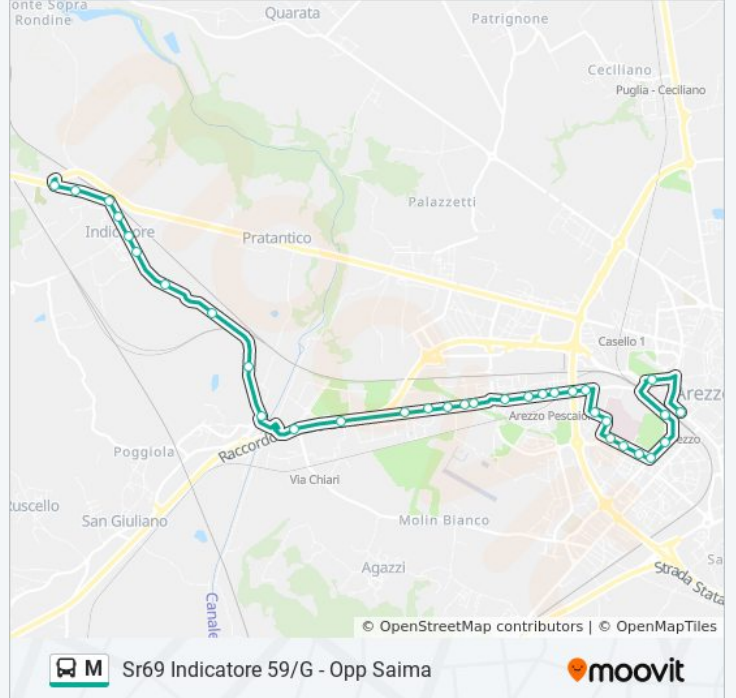

V.Calamandrei Prima V.Toniolo (M.Gian.)

V.Calamandrei Op 7 Ang V.Toniolo

V. Calamandrei Opp 53

V. Calamandrei 120

V. Calamandrei 152 Ang V. Pastore

V. Calamandrei Opp 255 Opp Ex Sacfem

V. Calamandrei Opp 305 Opp Caterpillar

Sp21 Indicatore Opp 1 - Biv Chiani

Sp21 Indicatore Opp 57/C

Sp21 Indicatore - Opp Shell

Sp21 Indicatore Opp 80/D

Sp21 Indicatore Prima Biv Talzano

Indicatore 72 Zona C Biv Talzano

Indicatore 22 Zona E

Indicatore Opp 112 Zona E Sr69

Indicatore Opp 21/G

Sr69 Indicatore 59/G - Opp Saima

Orari, mappe e fermate della linea bus M disponibili in un PDF su moovitapp.com. Usa [App Moovit](#) per ottenere tempi di attesa reali, orari di tutte le altre linee o indicazioni passo-passo per muoverti con i mezzi pubblici a Firenze.

[Scopri Moovit](#) • [Soluzioni MaaS](#) • [Paesi disponibili](#) • [Mooviter Community](#)

© 2024 Moovit - Tutti i diritti riservati

Controlla gli orari di arrivo in tempo reale