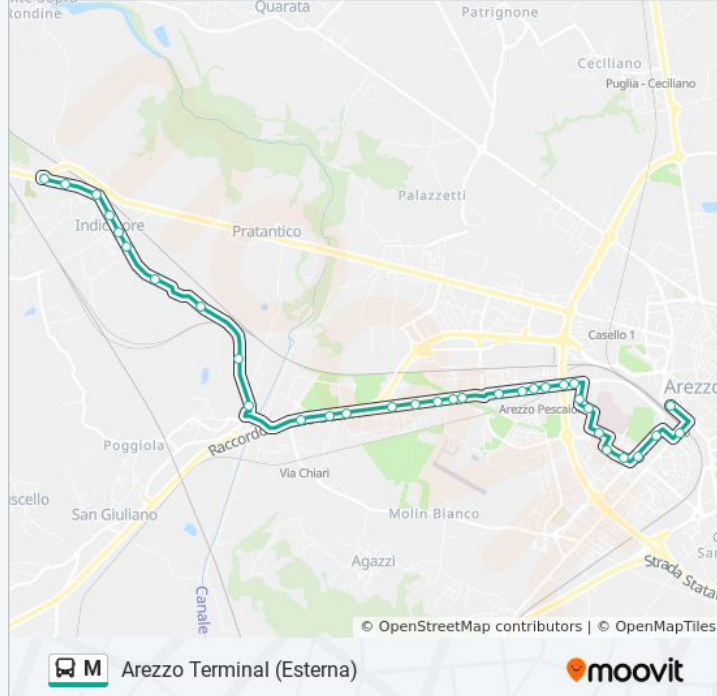

Indicatore-Ponte A Chiani-Via Calamandrei-Ospedale-Via Masaccio-Stazione

Scarica L'App

La linea bus M (Indicatore-Ponte A Chiani-Via Calamandrei-Ospedale-Via Masaccio-Stazione) ha 2 percorsi. Durante la settimana è operativa:

Informazioni sulla linea bus M

Direzione: Arezzo Terminal (Esterna)

Fermate: 33

Durata del tragitto: 25 min

La linea in sintesi:

Via Croce Opp Scuola

V. Croce Opp 18 - Passaggio Livello

V. Dal Borro 57 - Sottopasso Anulare

V. Dal Borro 45 - Chiesa

Via Uguccione Della Faggiola

Via P. Nenni-Opp.Parcheggio Ospedale

Via De Gasperi - Giardini

V. Kennedy 39 - San Donato

Via Del Trionfo 67

V.Le Colombo 1/A

Via Masaccio 15

Via Veneto 37 - Sottopasso Ff.Ss.

Arezzo Terminal (Esterna)

Direzione: Sr69 Indicatore 59/G

33 fermate

[VISUALIZZA GLI ORARI DELLA LINEA](#)

Arezzo Terminal (Esterna)

Via Baldaccio D'Anghiari

V.Le Cittadini