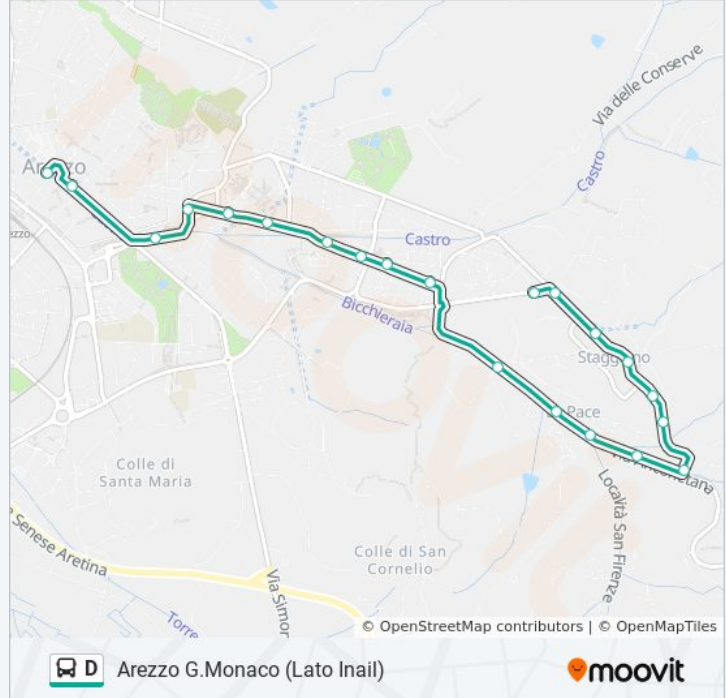

Usa Moovit per trovare le fermate della linea bus D più vicine a te e scoprire quando passerà il prossimo mezzo della linea bus D

Direzione: Arezzo G.Monaco (Lato Inail)

21 fermate

[VISUALIZZA GLI ORARI DELLA LINEA](#)

- Via Salmi (Capolinea)
- Via Severi Opp Ang Via Falciai
- V. Severi 62/E - Staggiano Basso
- Staggiano Alto - V. Severi 64
- Via Severi 155
- Via Severi - Opp Scuola Elementare
- Ponte Santa Flora Vs La Pace
- V. Anconetana 187 - La Pace
- V. Anconetana 155 - Due Fiumi
- Via Anconetana 129 - Salci
- V. Anconetana 119 - Soldino
- V. Anconetana 99 - Succ. Poste
- V. Anconetana 37 Ang V. Pacioli
- V. Anconetana Opp 44 Ang V.Signorini
- V. Anconetana 11 - Ponte
- V. T.Trieste 101 Ang Via Folli
- V. T.Trieste 53
- Porta T.Trieste
- V.Le Signorelli 13 - Opp Aci
- Via Roma Portici (Seconda Fermata)

Informazioni sulla linea bus D

Direzione: Arezzo G.Monaco (Lato Inail)

Fermate: 21

Durata del tragitto: 16 min

La linea in sintesi:

Arezzo G. Monaco (Lato Inail)

Direzione: Via Salmi (Capolinea)

14 fermate

[VISUALIZZA GLI ORARI DELLA LINEA](#)

Arezzo G. Monaco (Lato Inail)

Via Crispi 76

V.Le Signorelli 26 - Aci

Porta T.Trieste

V.Le Matteotti

V. Fonte Veneziana 8

Via Redi Opp 7/3 - Cappuccini