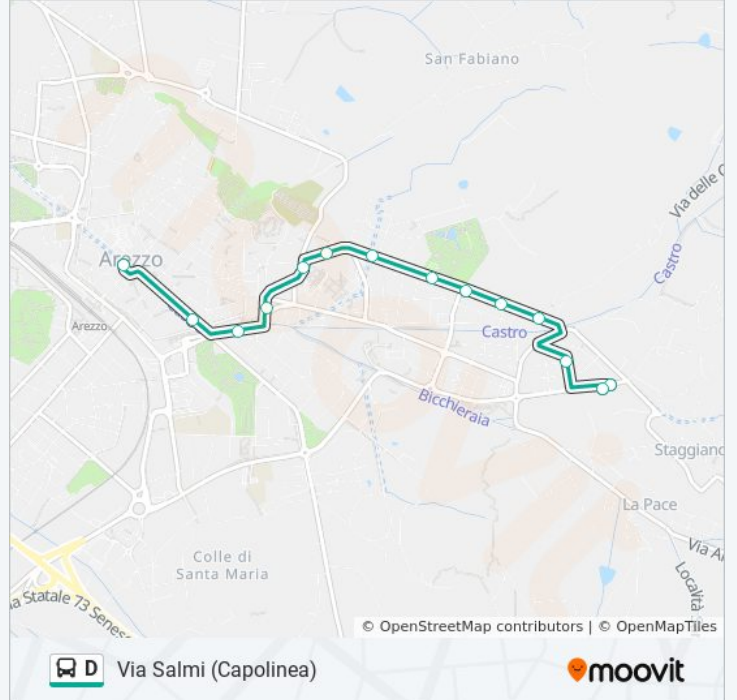

Via Salmi-La Pace-Via Anconetana-G.monaco-Via Redi-Via Salmi

Scarica L'App

La linea bus D (Via Salmi-La Pace-Via Anconetana-G.monaco-Via Redi-Via Salmi) ha 2 percorsi. Durante la settimana è operativa:

(1) Arezzo G.Monaco (Lato Inail): 06:34 - 20:27(2) Via Salmi (Capolinea): 07:00 - 20:13

- Via Salmi (Capolinea)
- Via Severi Opp Ang Via Falciai
- V. Severi 62/E - Staggiano Basso
- Staggiano Alto - V. Severi 64
- Via Severi 155
- Via Severi - Opp Scuola Elementare
- Ponte Santa Flora Vs La Pace
- V. Anconetana 187 - La Pace
- V. Anconetana 155 - Due Fiumi
- Via Anconetana 129 - Salci
- V. Anconetana 119 - Soldino
- V. Anconetana 99 - Succ. Poste
- V. Anconetana 37 Ang V. Pacioli
- V. Anconetana Opp 44 Ang V.Signorini
- V. Anconetana 11 - Ponte
- V. T.Trieste 101 Ang Via Folli
- V. T.Trieste 53
- Porta T.Trieste
- V.Le Signorelli 13 - Opp Aci
- Via Roma Portici (Seconda Fermata)

Orari di partenza verso Via Salmi (Capolinea):

lunedì	07:00 - 20:13
martedì	07:00 - 20:13
mercoledì	07:00 - 20:13
giovedì	07:00 - 20:13
venerdì	07:00 - 20:13
sabato	07:00 - 20:13
domenica	08:43 - 19:43

Informazioni sulla linea bus D

Direzione: Via Salmi (Capolinea)

Fermate: 14

Durata del tragitto: 12 min

La linea in sintesi:

Orari, mappe e fermate della linea bus D disponibili in un PDF su moovitapp.com. Usa [App Moovit](#) per ottenere tempi di attesa reali, orari di tutte le altre linee o indicazioni passo-passo per muoverti con i mezzi pubblici a Firenze.