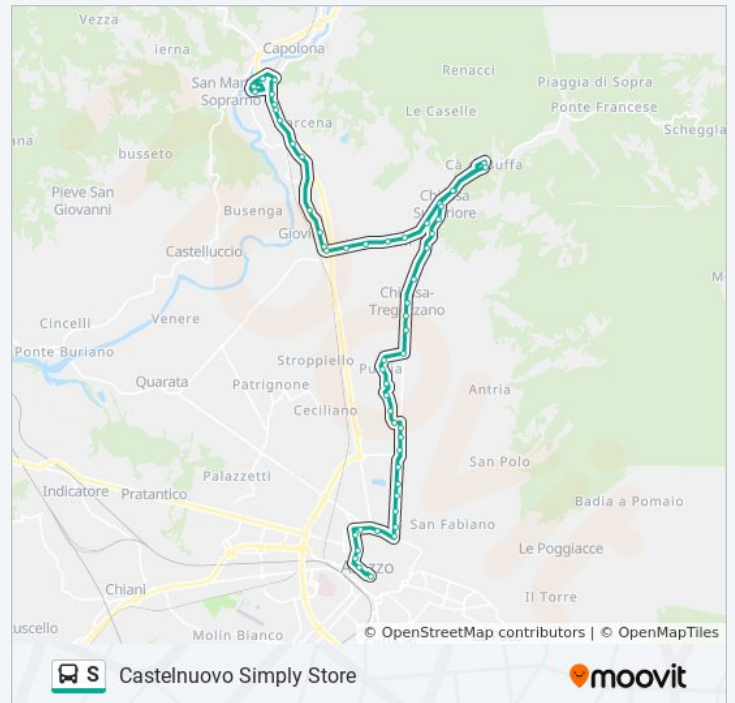

Chiassa Superiore 56 - Ponte

Chiassa

Chiassa Tesar

| | |
|-----------|-----------------|
| martedì | 14:05 |
| mercoledì | 14:05 |
| giovedì | Non in Servizio |
| venerdì | 14:05 |
| sabato | 14:05 |
| domenica | Non in Servizio |

Informazioni sulla linea bus S

Direzione: Castelnuovo Simply Store

Fermate: 57

Durata del tragitto: 45 min

La linea in sintesi:

Ca' Di Buffa (S.P. Della Libbia)

Ca' Di Buffa (Interno Lottizzazione)

Chiassa Tesar