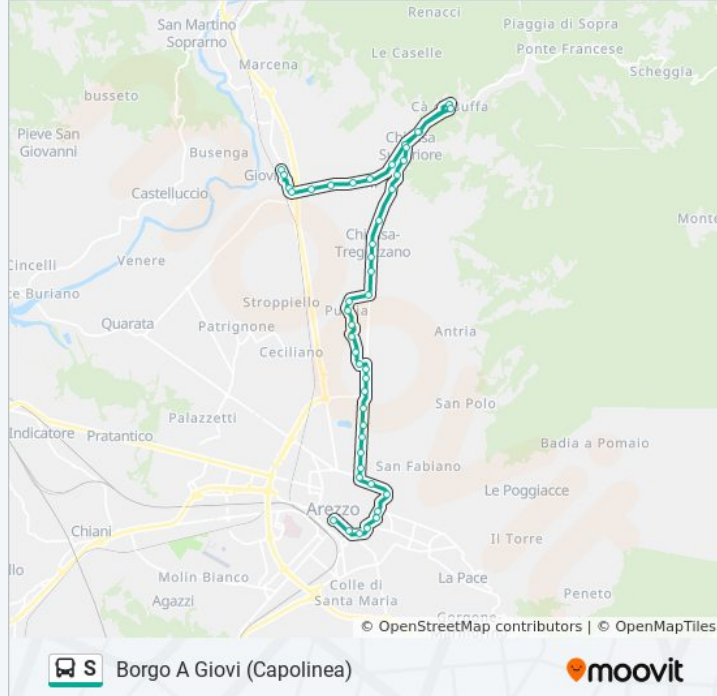

Chiassa

SP Libbia 18

SP Libbia 76 Opp Vico

SP Libbia 51 Opp Sereni

Fornaci SP Libbia 90

SP Libbia 27 - Le Cave

SP Libbia 275 Bivio Sr71

Sr71 238 Ponte Alla Chiassa

Borgo A Givi (Parch. Ex Bowling)

Borgo A Givi (Capolinea)

Direzione: Castelnuovo Simply Store

57 fermate

[VISUALIZZA GLI ORARI DELLA LINEA](#)

Orari della linea bus S

Orari di partenza verso Castelnuovo Simply Store: