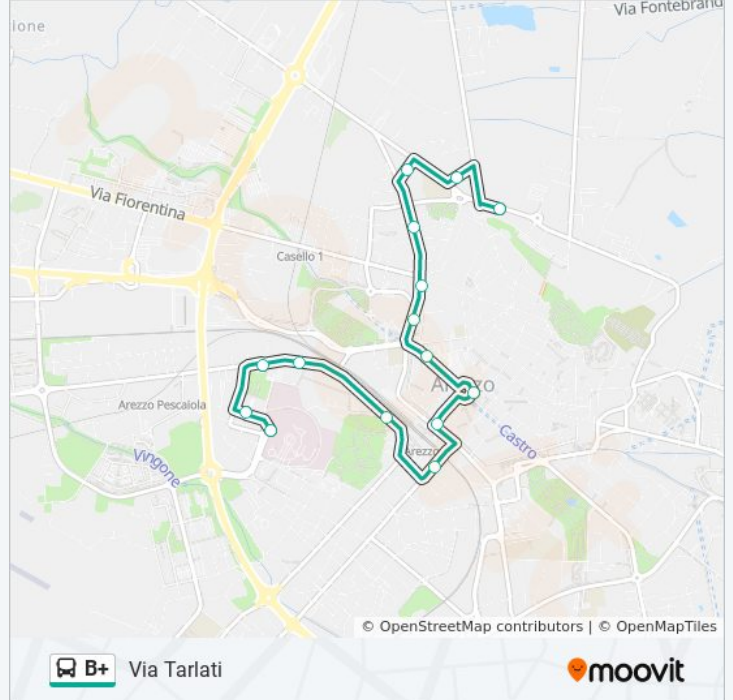

La linea bus B+ (Ospedale-Centro-Via Tarlati-Via V.veneto-Ospedale) ha 2 percorsi. Durante la settimana è operativa:
(1) Ospedale Nuovo: 06:15 - 20:05 (2) Via Tarlati: 05:57 - 19:47

Usa Moovit per trovare le fermate della linea bus B+ più vicine a te e scoprire quando passerà il prossimo mezzo della linea bus B+

Via Alfieri 54 - Dopo Ex Cap.Circolari

Ospedale Nuovo

Direzione: Via Tarlati

15 fermate

[VISUALIZZA GLI ORARI DELLA LINEA](#)

Ospedale Nuovo

Via Nenni (Parcheeggio Ospedale)

Via A. Dal Borro

Via Della Chimera 28

Via Liguria Opp 9

Via Benvenuti 19

Via Tarlati

Orari della linea bus B+

Orari di partenza verso Via Tarlati:

lunedì	05:57 - 19:47
martedì	05:57 - 19:47
mercoledì	05:57 - 19:47
giovedì	07:52 - 19:52
venerdì	05:57 - 19:47
sabato	05:57 - 19:47
domenica	07:52 - 19:52

Informazioni sulla linea bus B+

Direzione: Via Tarlati

Fermate: 15

Durata del tragitto: 18 min

La linea in sintesi:

Orari, mappe e fermate della linea bus B+ disponibili in un PDF su moovitapp.com. Usa [App Moovit](#) per ottenere tempi di attesa reali, orari di tutte le altre linee o indicazioni passo-passo per muoverti con i mezzi pubblici a Firenze.