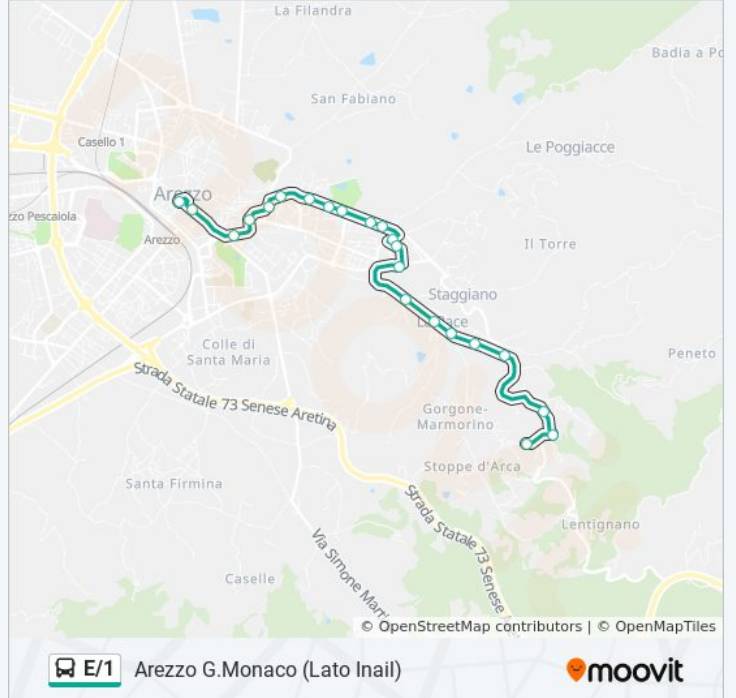

### Informazioni sulla linea bus E/1

**Direzione:** Arezzo G.Monaco (Lato Inail)

**Fermate:** 18

**Durata del tragitto:** 15 min

**La linea in sintesi:**