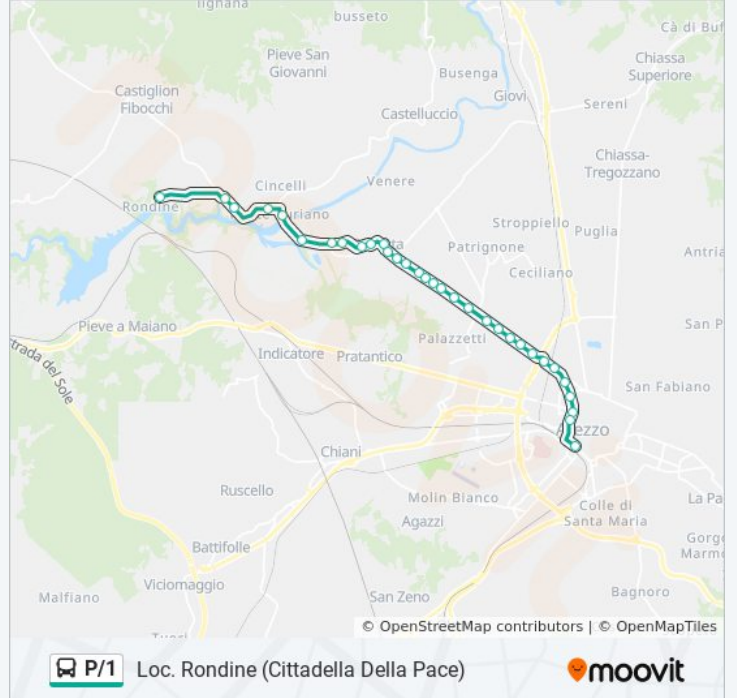

SP Setteponti 345 - Ripa Quarata

Orari della linea bus P/1

Orari di partenza verso Loc. Rondine (Cittadella Della Pace):

lunedì	06:38 - 07:45
martedì	06:38 - 07:45
mercoledì	06:38 - 07:45
giovedì	06:38 - 07:45
venerdì	06:38 - 07:45
sabato	06:38 - 07:45
domenica	Non in Servizio

Informazioni sulla linea bus P/1

Direzione: Loc. Rondine (Cittadella Della Pace)

Fermate: 32

Durata del tragitto: 23 min

La linea in sintesi:

SP Setteponti Vecchia Opp 248 S.Elem.

SP Setteponti Vecchia 181 Succ. Pp.Tt.

Quarata - Chiesa

Quarata 5

Str. Settep. Vecchia Quarata Z.Ind

Quarata 20

Str. Setteponti 74 Opp Biv Cerace

Ponte Buriano Vs Cincelli

Ponte Buriano Verso Osteria Nuova

La Doccia Verso Osteria Nuova

SP Setteponti Di Fr. Nc. 24 (Bv. Rondine

Loc. Rondine (Cittadella Della Pace)

Direzione: Meliciano

38 fermate

[VISUALIZZA GLI ORARI DELLA LINEA](#)

Stazione FS Lato Via

Via B.Rossellino Dir. Porta S.Lorentino