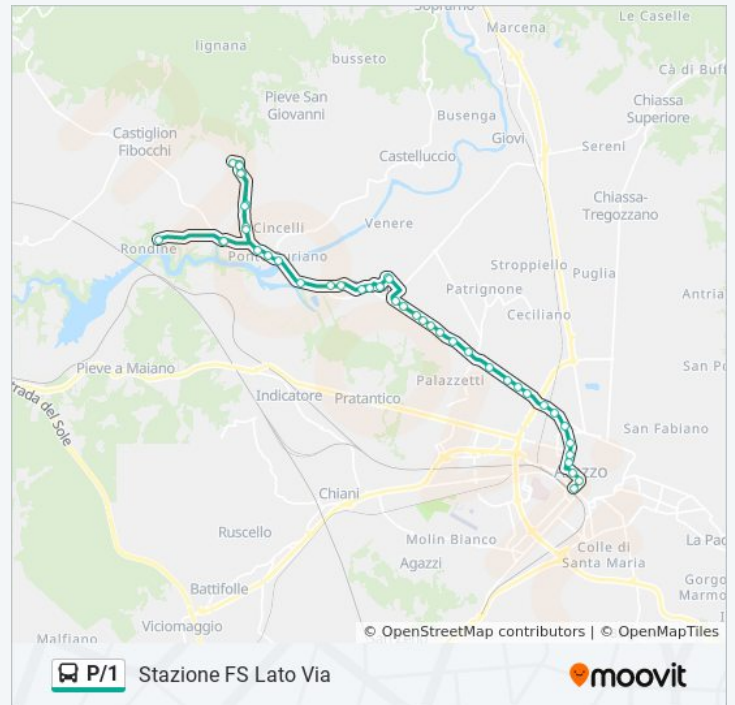

SP Setteponti 345 - Ripa Quarata

Orari della linea bus P/1

Orari di partenza verso Loc. Rondine (Cittadella Della Pace):

lunedì	06:38 - 07:45
martedì	06:38 - 07:45
mercoledì	06:38 - 07:45
giovedì	06:38 - 07:45
venerdì	06:38 - 07:45
sabato	06:38 - 07:45
domenica	Non in Servizio

Informazioni sulla linea bus P/1

Direzione: Loc. Rondine (Cittadella Della Pace)

Fermate: 32

Durata del tragitto: 23 min

La linea in sintesi:

SP Setteponti Vecchia Opp 248 S.Elem.

SP Setteponti Vecchia 181 Succ. Pp.Tt.

SP Setteponti Opp 510

SP Setteponti Opp 166

SP Setteponti Prima Di Rotat. Patrignone

SP Setteponti 116 - Prima Maspino

SP Setteponti Opp Civ 104

SP Setteponti Opp 78 Maspino Vs Ar

SP Setteponti 77 - Opp Motorizzazione

SP Setteponti - Opp Al Magnifico

Direzione: Stazione FS Lato Via

Fermate: 50

Durata del tragitto: 39 min

La linea in sintesi:

SP Setteponti 7 - Opp Konz

Via Della Chimera 115

Via Della Chimera, 87