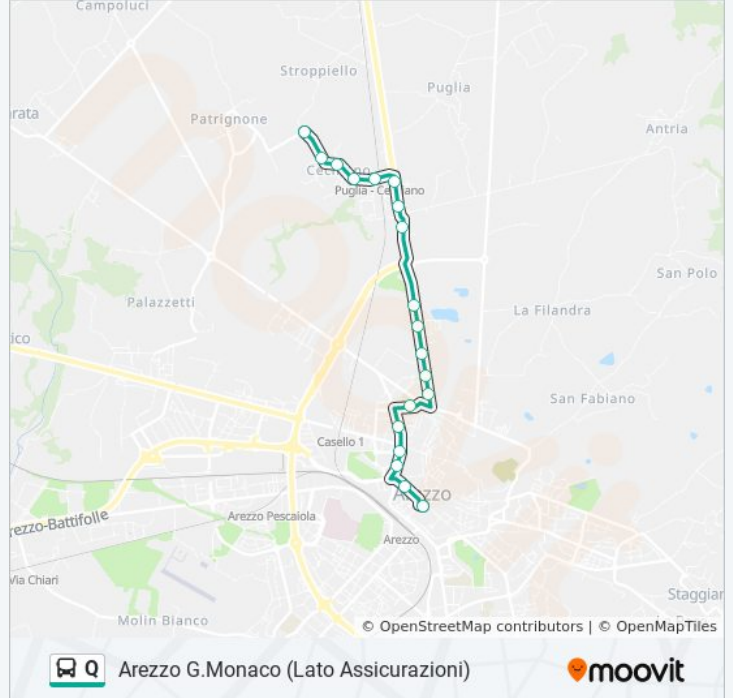

Usa Moovit per trovare le fermate della linea bus Q più vicine a te e scoprire quando passerà il prossimo mezzo della linea bus Q

Direzione: Arezzo G.Monaco (Lato Assicurazioni)

19 fermate

[VISUALIZZA GLI ORARI DELLA LINEA](#)

Sc Patrignone - Bivio Stroppiello
P.Zza Ceciliano Alto L. Chierici
Sc Ceciliano 25 - Fontina
Sc Ceciliano Opp 53 Opp Scuole Element.
Sc Ceciliano Opp 63 Pas. Livello
Sr71 87 - Case Nuove Ceciliano
Sr71 25 Opp Str. Cadecio
Sr71 - Rotatoria Vs Arezzo
Sr71 5 - Podere Sperimentale
Opp Centro Chirurgico Toscano
V.Le S.Margherita 91 - Tucciarello
V.Le S.Margherita Ang V. Fossombroni
V.Le S.Margherita 25 Ang V. Benvenuti
Via Emilia - Giardini
Via Della Chimera 27 Ang Via Umbria
Via Varchi 40 - San Lorentino
Via B.Rossellino Dir. G.Monaco
Via Petrarca 45
Arezzo G.Monaco (Lato Assicurazioni)

Direzione: Arezzo G.Monaco (Lato Assicurazioni)

Fermate: 19

Durata del tragitto: 15 min

La linea in sintesi:

Direzione: Gragnone

34 fermate

[VISUALIZZA GLI ORARI DELLA LINEA](#)

Sc Patrignone - Bivio Stroppiello
 P.Zza Ceciliano Alto L. Chierici
 Sc Ceciliano 25 - Fontina
 Sc Ceciliano Opp 53 Opp Scuole Element.
 Sc Ceciliano Opp 63 Pas. Livello
 Sr71 87 - Case Nuove Ceciliano
 Sr71 25 Opp Str. Cadecio
 Sr71 - Rotatoria Vs Arezzo
 Sr71 5 - Podere Sperimentale
 Opp Centro Chirurgico Toscano
 V.Le S.Margherita 91 - Tucciarello
 V.Le S.Margherita Ang V. Fossombroni
 V.Le S.Margherita 25 Ang V. Benvenuti
 Via Emilia - Giardini
 Via Della Chimera 27 Ang Via Umbria
 Via Varchi 40 - San Lorentino
 Via B.Rossellino Dir. G.Monaco
 Via Petrarca 45

Informazioni sulla linea bus Q

Direzione: Gragnone

Fermate: 34

Durata del tragitto: 34 min

La linea in sintesi:

Arezzo G.Monaco (Lato Assicurazioni)

Via Crispi 76

V.Le Giotto - Cciaa