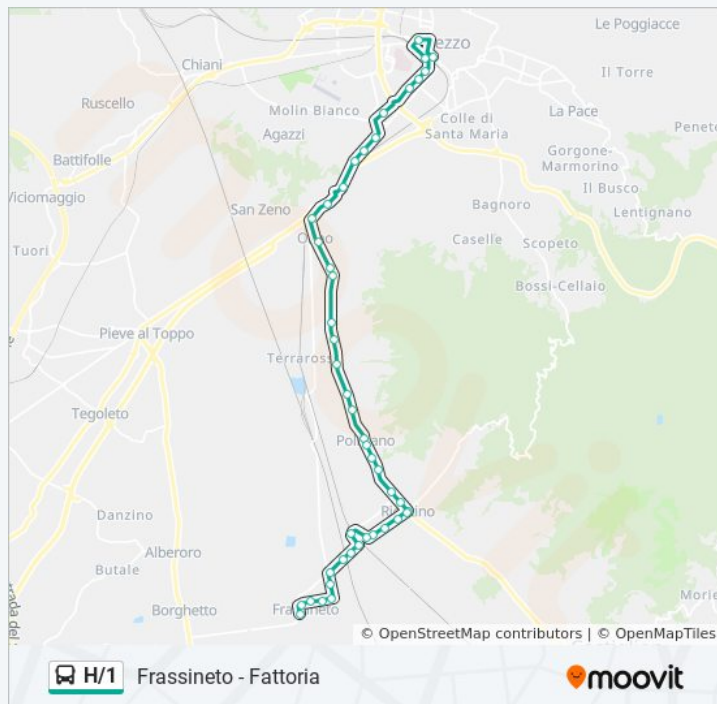

SP Frassineto 47 - Bivio Ristradella

## Informazioni sulla linea bus H/1

**Direzione:** Frassineto

**Fermate:** 45

**Durata del tragitto:** 37 min

**La linea in sintesi:**

Via Di Caggiolo (1)

Via Di Caggiolo 47 (2)

Via Di Caggiolo Opp 54 (3)