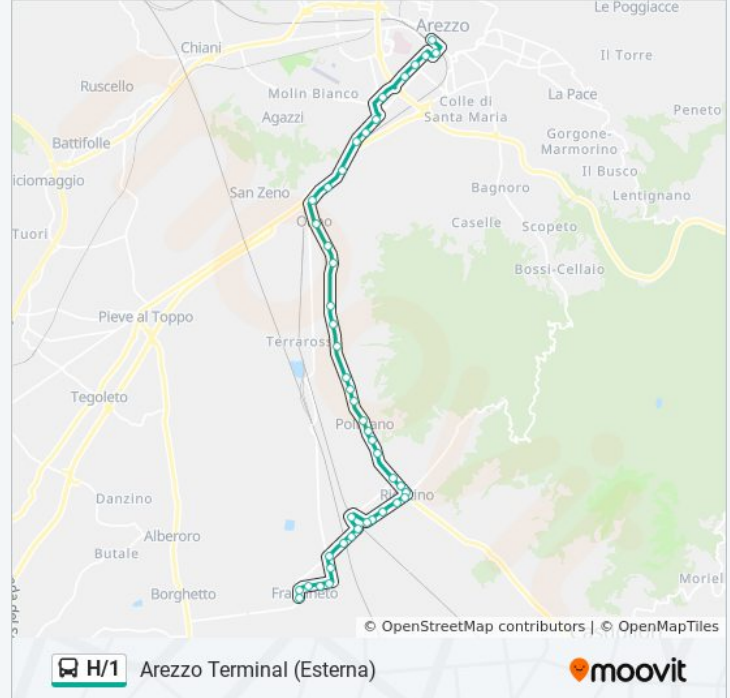

Olmo Centro Comm.Le

Cicaleto 59 Prima Biv Palazzini

Olmo Palazzini

La Mossa

Via Romana 155 - Mossa

Via Romana 135 - San Lazzaro

V.Le Dante Opp Scuola Severi

Via Colombo Opp. Distributore

V.Le Colombo 1/A

Via Masaccio 15

Via Veneto 37 - Sottopasso Ff.Ss.

Arezzo Terminal (Esterna)

## Direzione: Frassineto

45 fermate

[VISUALIZZA GLI ORARI DELLA LINEA](#)

Arezzo Terminal (Esterna)

Via Baldaccio D'Anghiari

V.Le Cittadini

Via Masaccio 8

V. Masaccio 52 Ang Via Curtatone