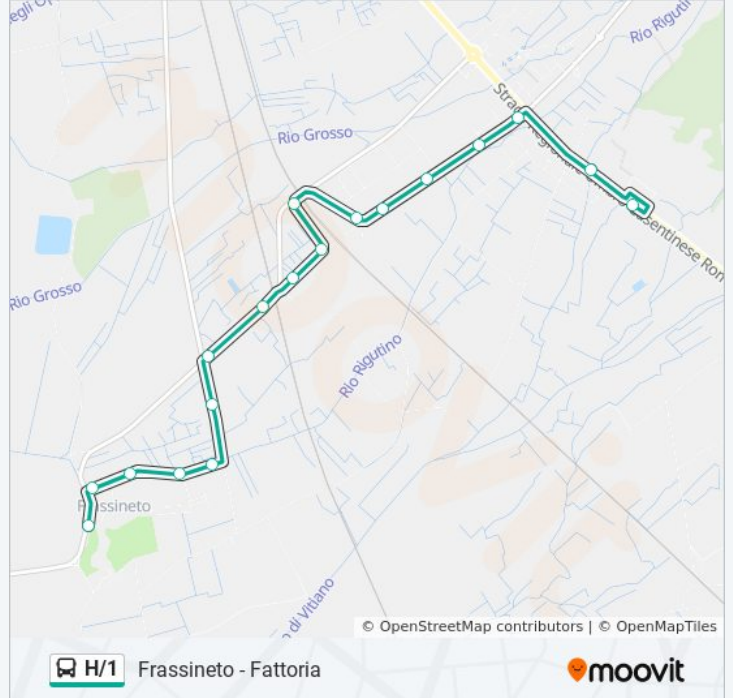

### Direzione: Frassineto

18 fermate

[VISUALIZZA GLI ORARI DELLA LINEA](#)

- Rigutino Sr71 Di Fr. Planet
- Rigutino 143 Est - Confar
- Rigutino Ovest 103 Vs Frassineto
- Rigutino Ovest 138 (1)
- Rigutino Ovest 170 (2)
- Rigutino Ovest 194 (3)
- Rigutino Ovest (4)
- Stazione Di Frassineto - Bivio
- Stazione Di Frassineto 12
- Stazione Frassineto - Le Capanne Vs Fr
- SP Frassineto 42/B - Fornaci
- SP Frassineto 47 - Bivio Ristradella
- Via Di Caggiolo (1)
- Via Di Caggiolo 47 (2)
- Via Di Caggiolo Opp 54 (3)
- Via Di Caggiolo Opp 98 (4)
- Via Di Caggiolo Opp 117/G (5)
- Frassineto - Fattoria

### Informazioni sulla linea bus H/1

**Direzione:** Frassineto

**Fermate:** 18

**Durata del tragitto:** 12 min

**La linea in sintesi:**